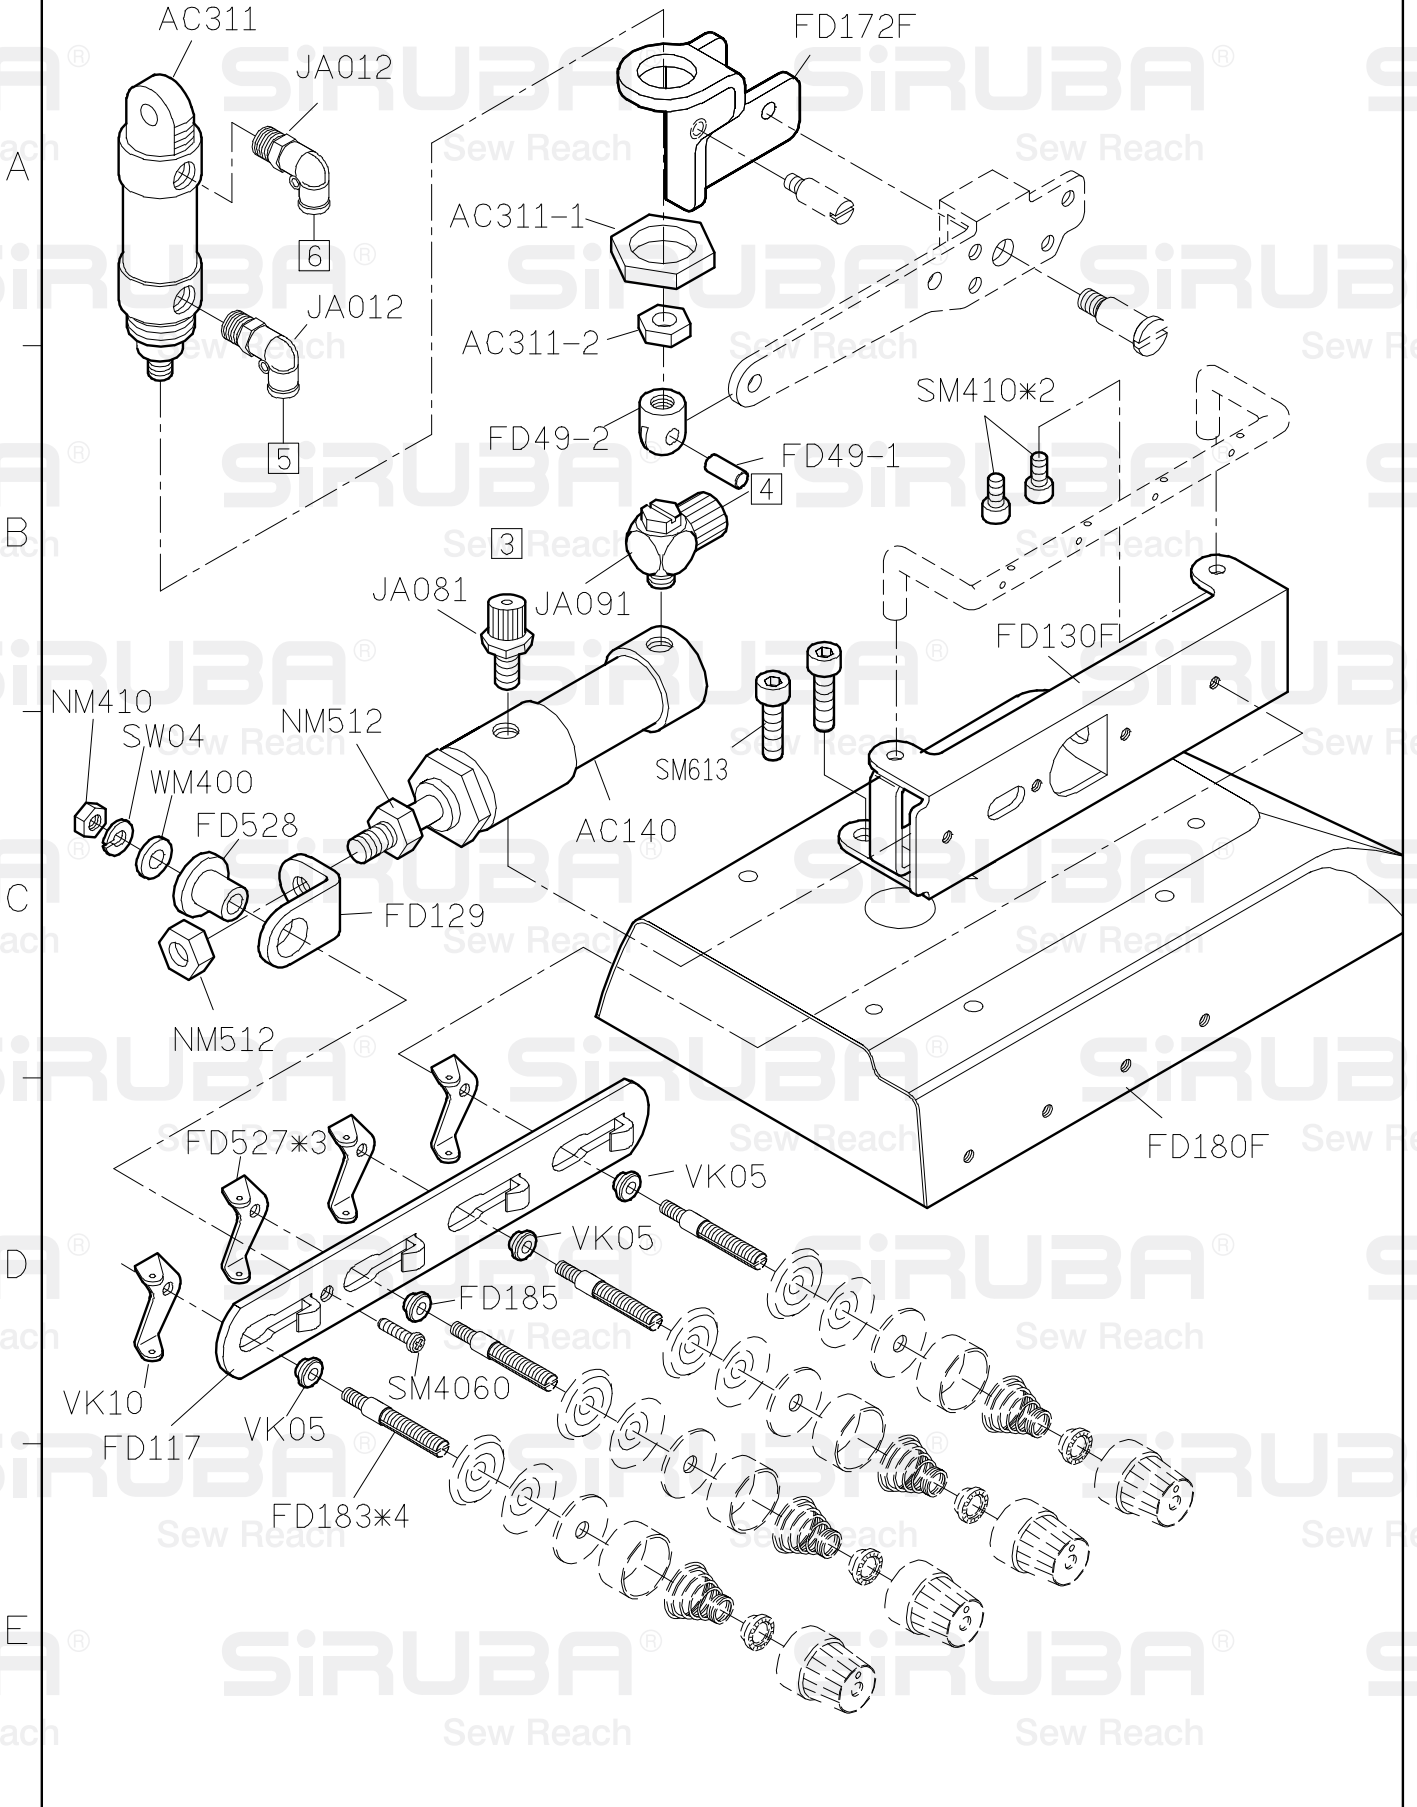

PARTS LIST FOR LF-D3 (SHORT WHEEL) GROUP P.1

FOR LF-D1/LF-D2/LF-D3
 10/10/13

PARTS LIST FOR LF-D3 (LONG WHEEL) GROUP P.2

FOR LF-D1/LF-D2/LF-D3

10/10/13

PARTS LIST FOR LF-D3 GROUP P.3

A

B

C

D

E

PARTS LIST FOR LF-D3 GROUP P.4

1
FOR LF-D1/LF-D2/LF-D3

2

3

4

C

D

E

線別種類	針板	押具組	送料具	適用範圍 (鬆緊帶寬)
737	E324K	P212-A	D116K/ D117K/ H118K	1/8"~17/32"
		P212-3A	D116K/ D117K/ H118K	3/8"~57/64"
		P212-5A	D116K/ D117K/ H118K	3/4"~2 9/32"
747	E434K	P212-2A	D116K/ D117K/ H118K	1/8"~17/32"
		P212-4A	D116K/ D117K/ H118K	3/8"~57/64"
		P212-6A	D116K/ D117K/ H118K	3/4"~2 9/32"