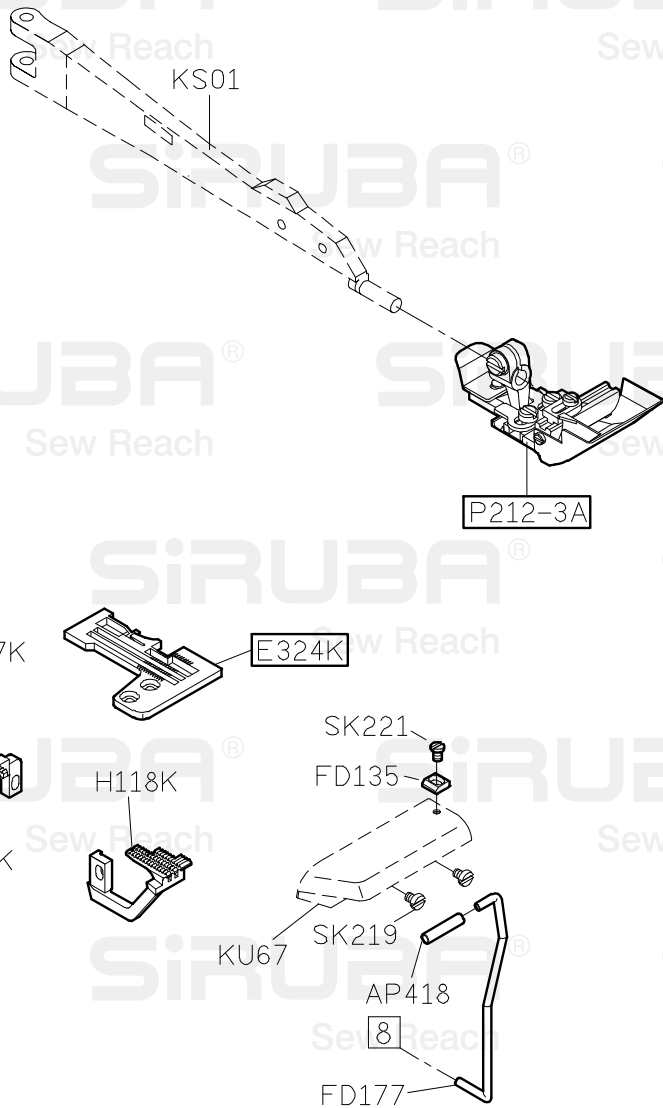

C

D

E

PARTS LIST FOR LF-D3 GROUP P.4

1
FOR LF-D1/LF-D2/LF-D3

2

3

4

5

11/01/18

PARTS LIST FOR LF-D3 GROUP P.5

FOR LF-D3

11/01/19

PARTS LIST FOR LF-D3 GROUP P.6

A

B

C

D

E

線別種類	針板	押具組	送料具	適用範圍 (鬆緊帶寬)
737	E324K	P212-A	D116K/ D117K/ H118K	1/8"~17/32"
		P212-3A	D116K/ D117K/ H118K	3/8"~57/64"
		P212-5A	D116K/ D117K/ H118K	3/4"~2 9/32"
747	E434K	P212-2A	D116K/ D117K/ H118K	1/8"~17/32"
		P212-4A	D116K/ D117K/ H118K	3/8"~57/64"
		P212-6A	D116K/ D117K/ H118K	3/4"~2 9/32"