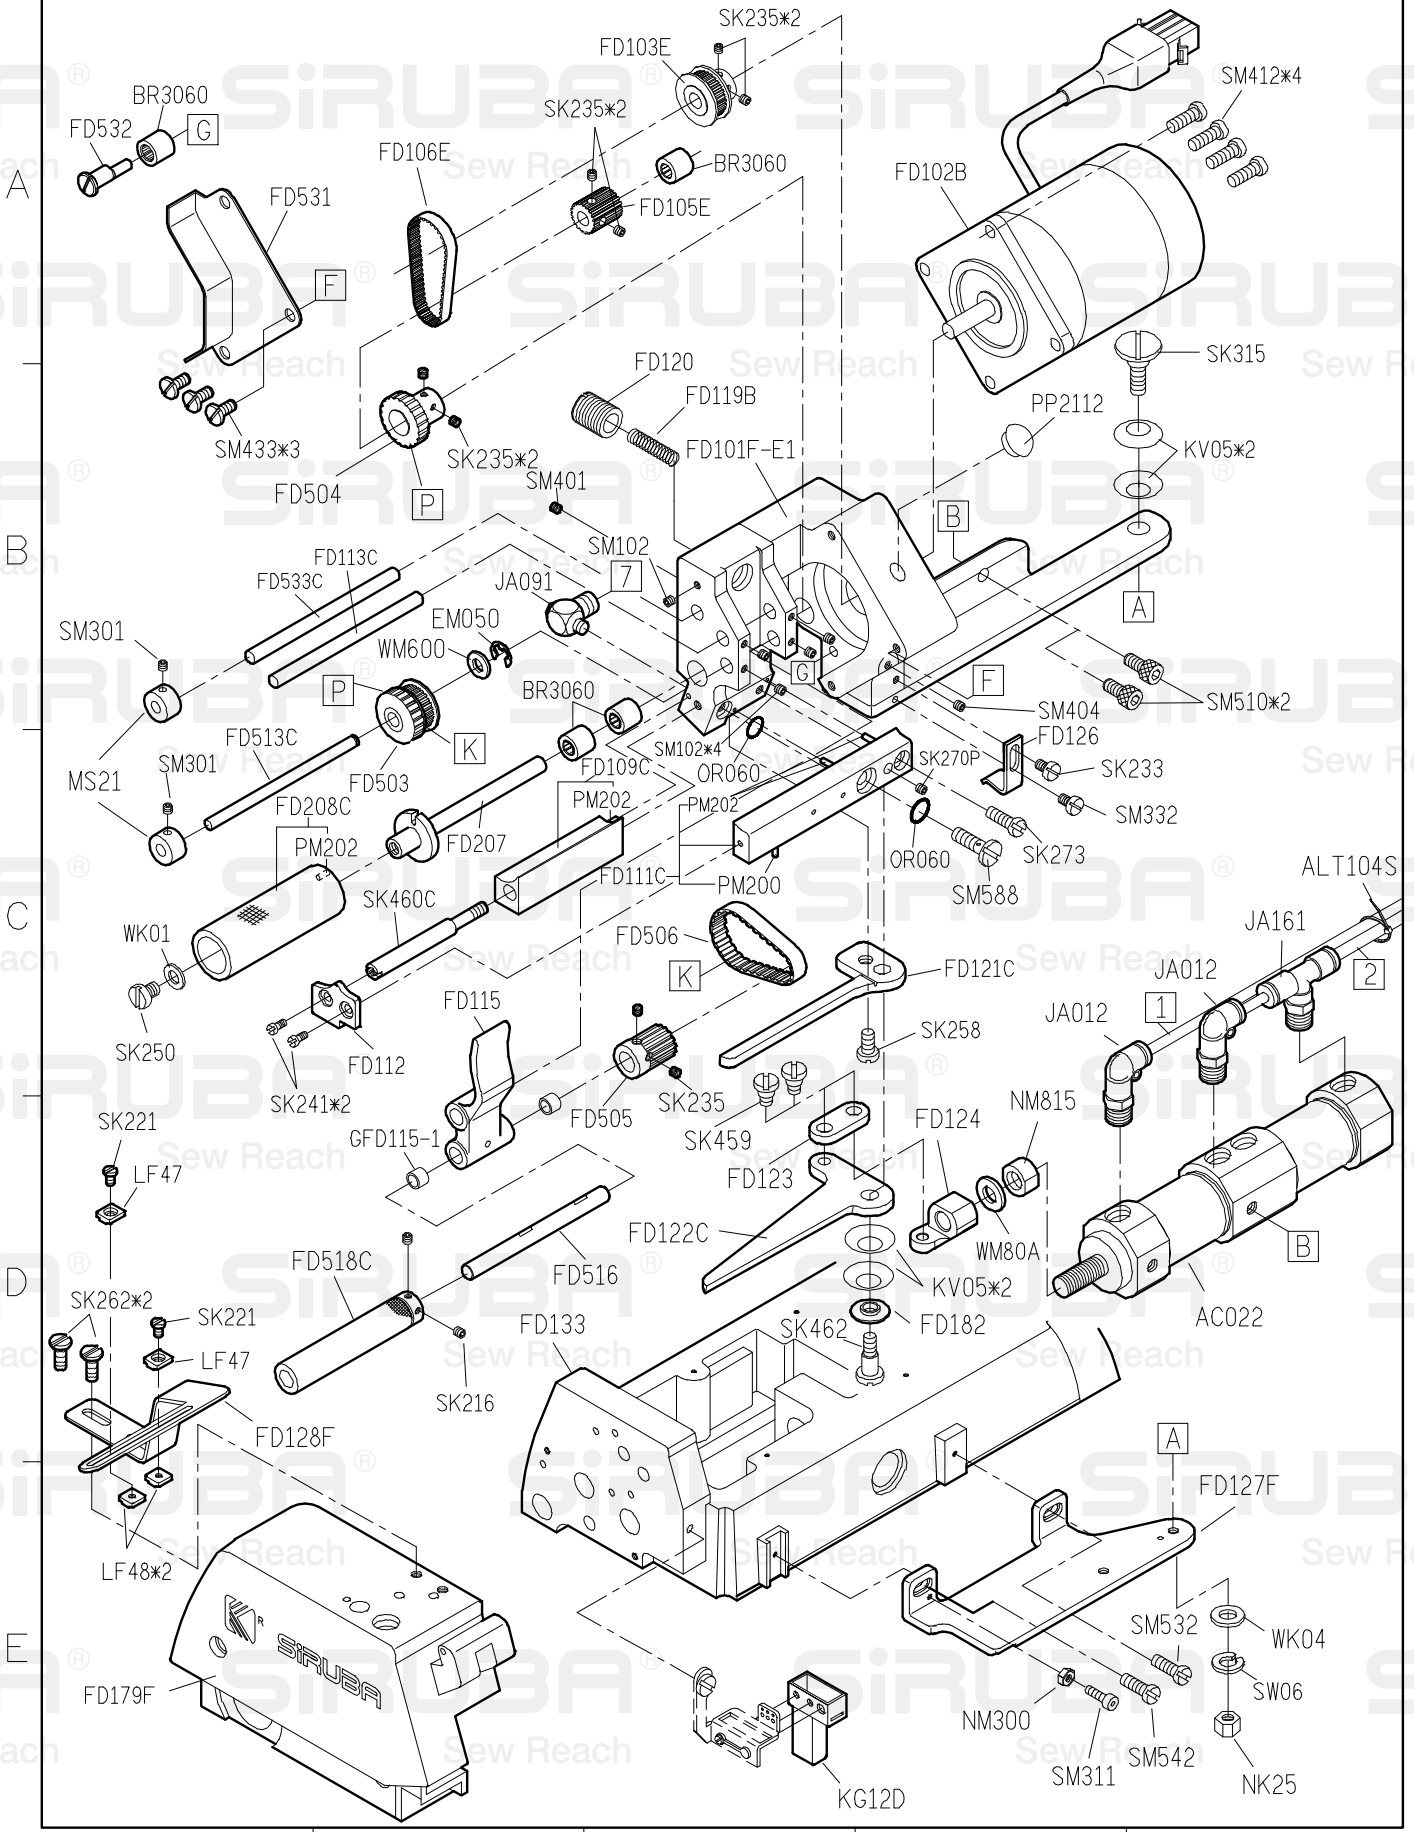

PARTS LIST FOR LF-D3 (SHORT WHEEL) GROUP P.1

FOR LF-D1/LF-D2/LF-D3
 10/10/13

PARTS LIST FOR LF-D3 (LONG WHEEL) GROUP P.2

FOR LF-D1/LF-D2/LF-D3

10/10/13

PARTS LIST FOR LF-D3 GROUP P.3

A

B

C

D

E

PARTS LIST FOR LF-D3 GROUP P.4

1
FOR LF-D1/LF-D2/LF-D3

2

3

4

C

D

E

線別種類	針板	押具組	送料具	適用範圍 (鬆緊帶寬)
737	E324K	P212-A	D116K/ D117K/ H118K	1/8"~17/32"
		P212-3A	D116K/ D117K/ H118K	3/8"~57/64"
		P212-5A	D116K/ D117K/ H118K	3/4"~2 9/32"
747	E434K	P212-2A	D116K/ D117K/ H118K	1/8"~17/32"
		P212-4A	D116K/ D117K/ H118K	3/8"~57/64"
		P212-6A	D116K/ D117K/ H118K	3/4"~2 9/32"