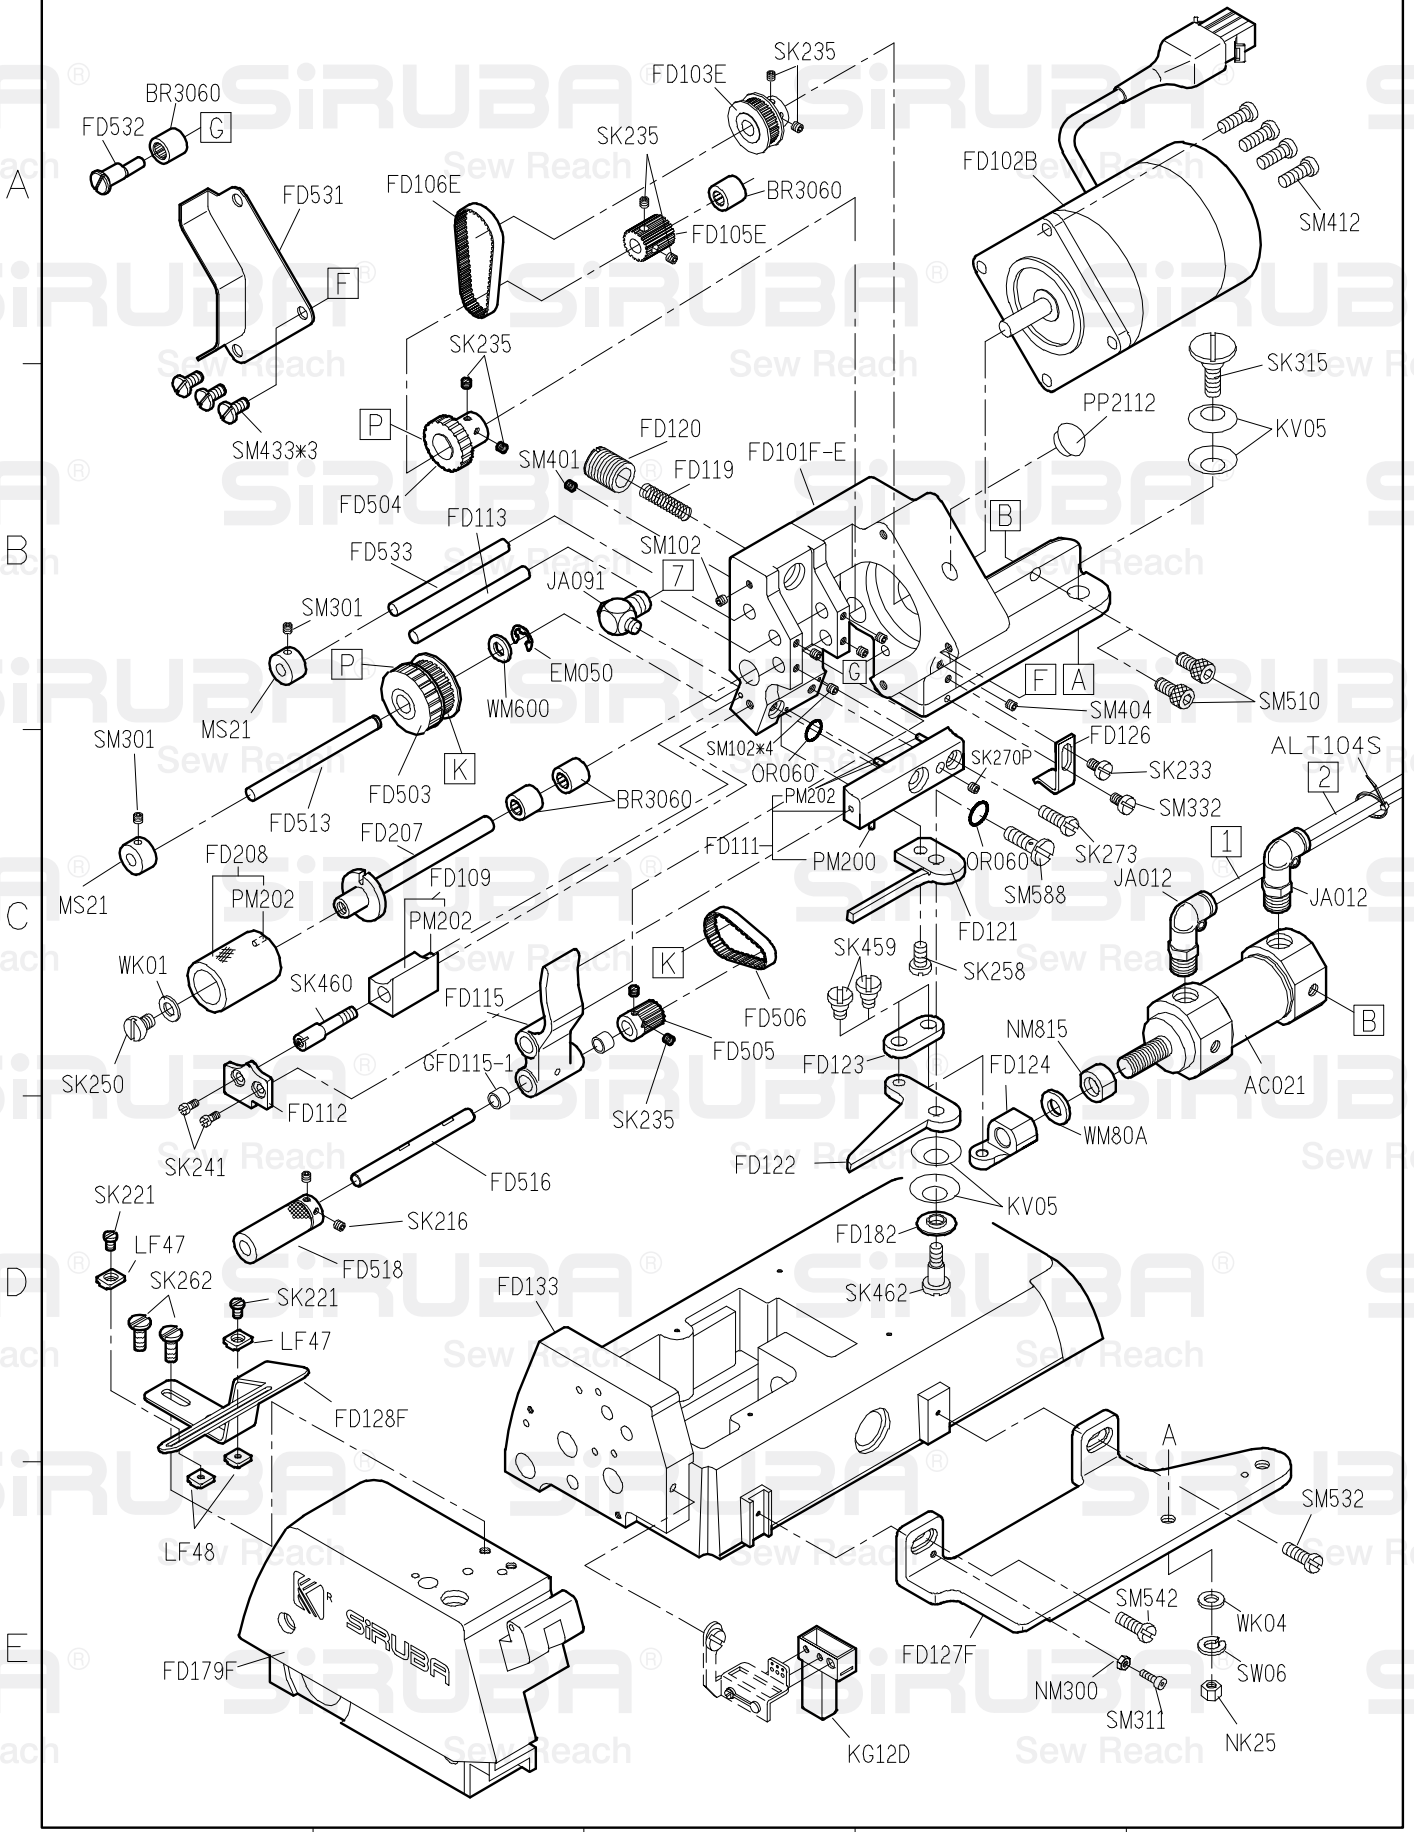

PARTS LIST FOR LF-D3 (SHORT WHEEL) GROUP P.1

FOR LF-D1/LF-D2/LF-D3
 10/10/13

PARTS LIST FOR LF-D3 (LONG WHEEL) GROUP P.2

FOR LF-D1/LF-D2/LF-D3

10/10/13

PARTS LIST FOR LF-D3 GROUP P.3

A

B

C

D

E

PARTS LIST FOR LF-D3 GROUP P.4

1
FOR LF-D1/LF-D2/LF-D3

2

3

4

C

D

E

線別種類	針板	押具組	送料具	適用範圍 (鬆緊帶寬)
737	E324K	P212-A	D116K/ D117K/ H118K	1/8"~17/32"
		P212-3A	D116K/ D117K/ H118K	3/8"~57/64"
		P212-5A	D116K/ D117K/ H118K	3/4"~2 9/32"
747	E434K	P212-2A	D116K/ D117K/ H118K	1/8"~17/32"
		P212-4A	D116K/ D117K/ H118K	3/8"~57/64"
		P212-6A	D116K/ D117K/ H118K	3/4"~2 9/32"