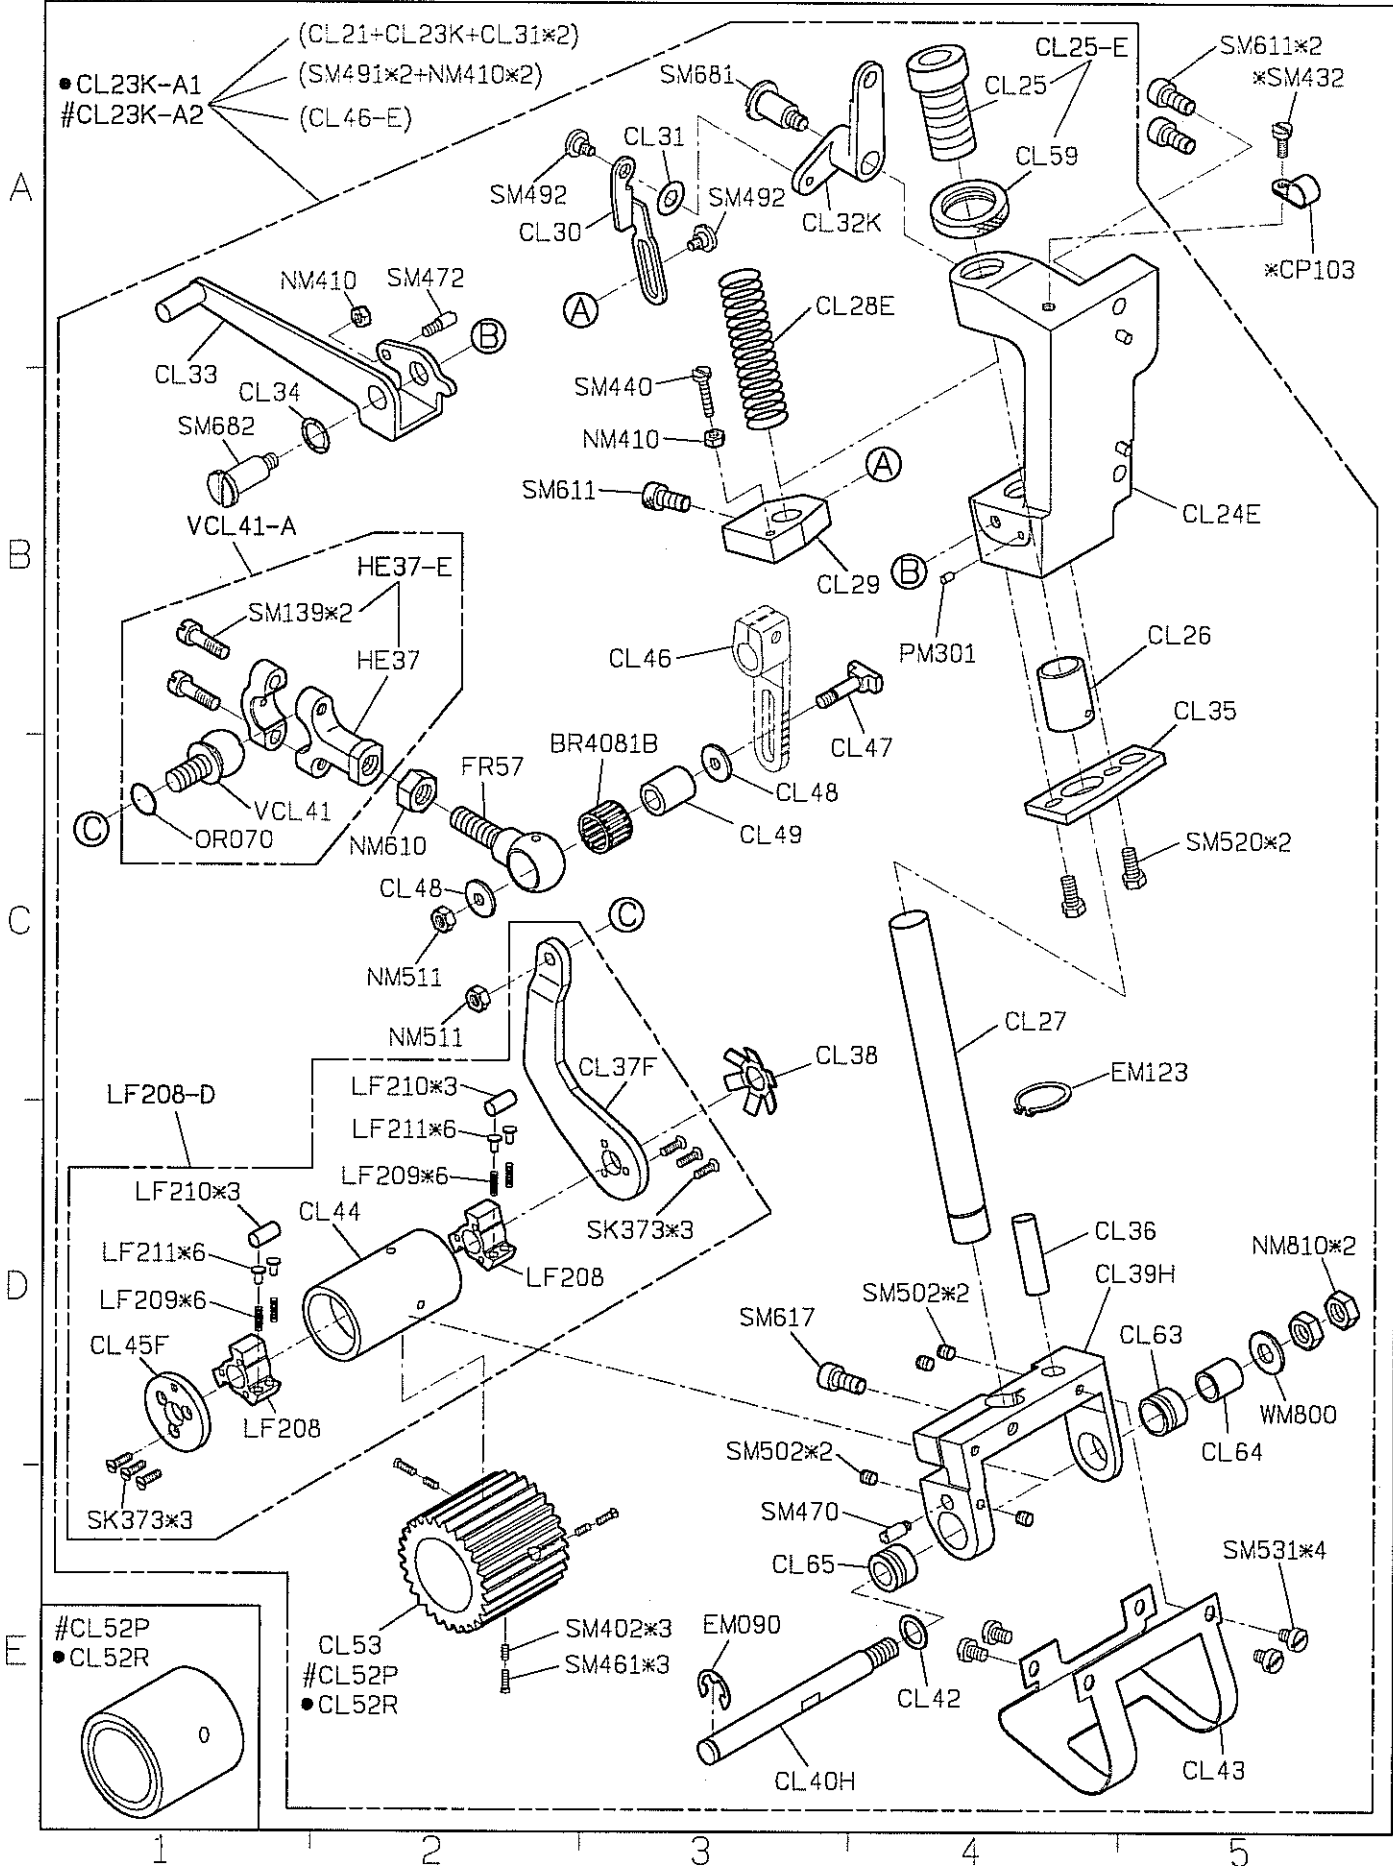

C007K(D)/C858K(D) PARTS LIST FOR CL GROUP P.2/2

● 配件盒有附
* USE FOR UTP/UTQ