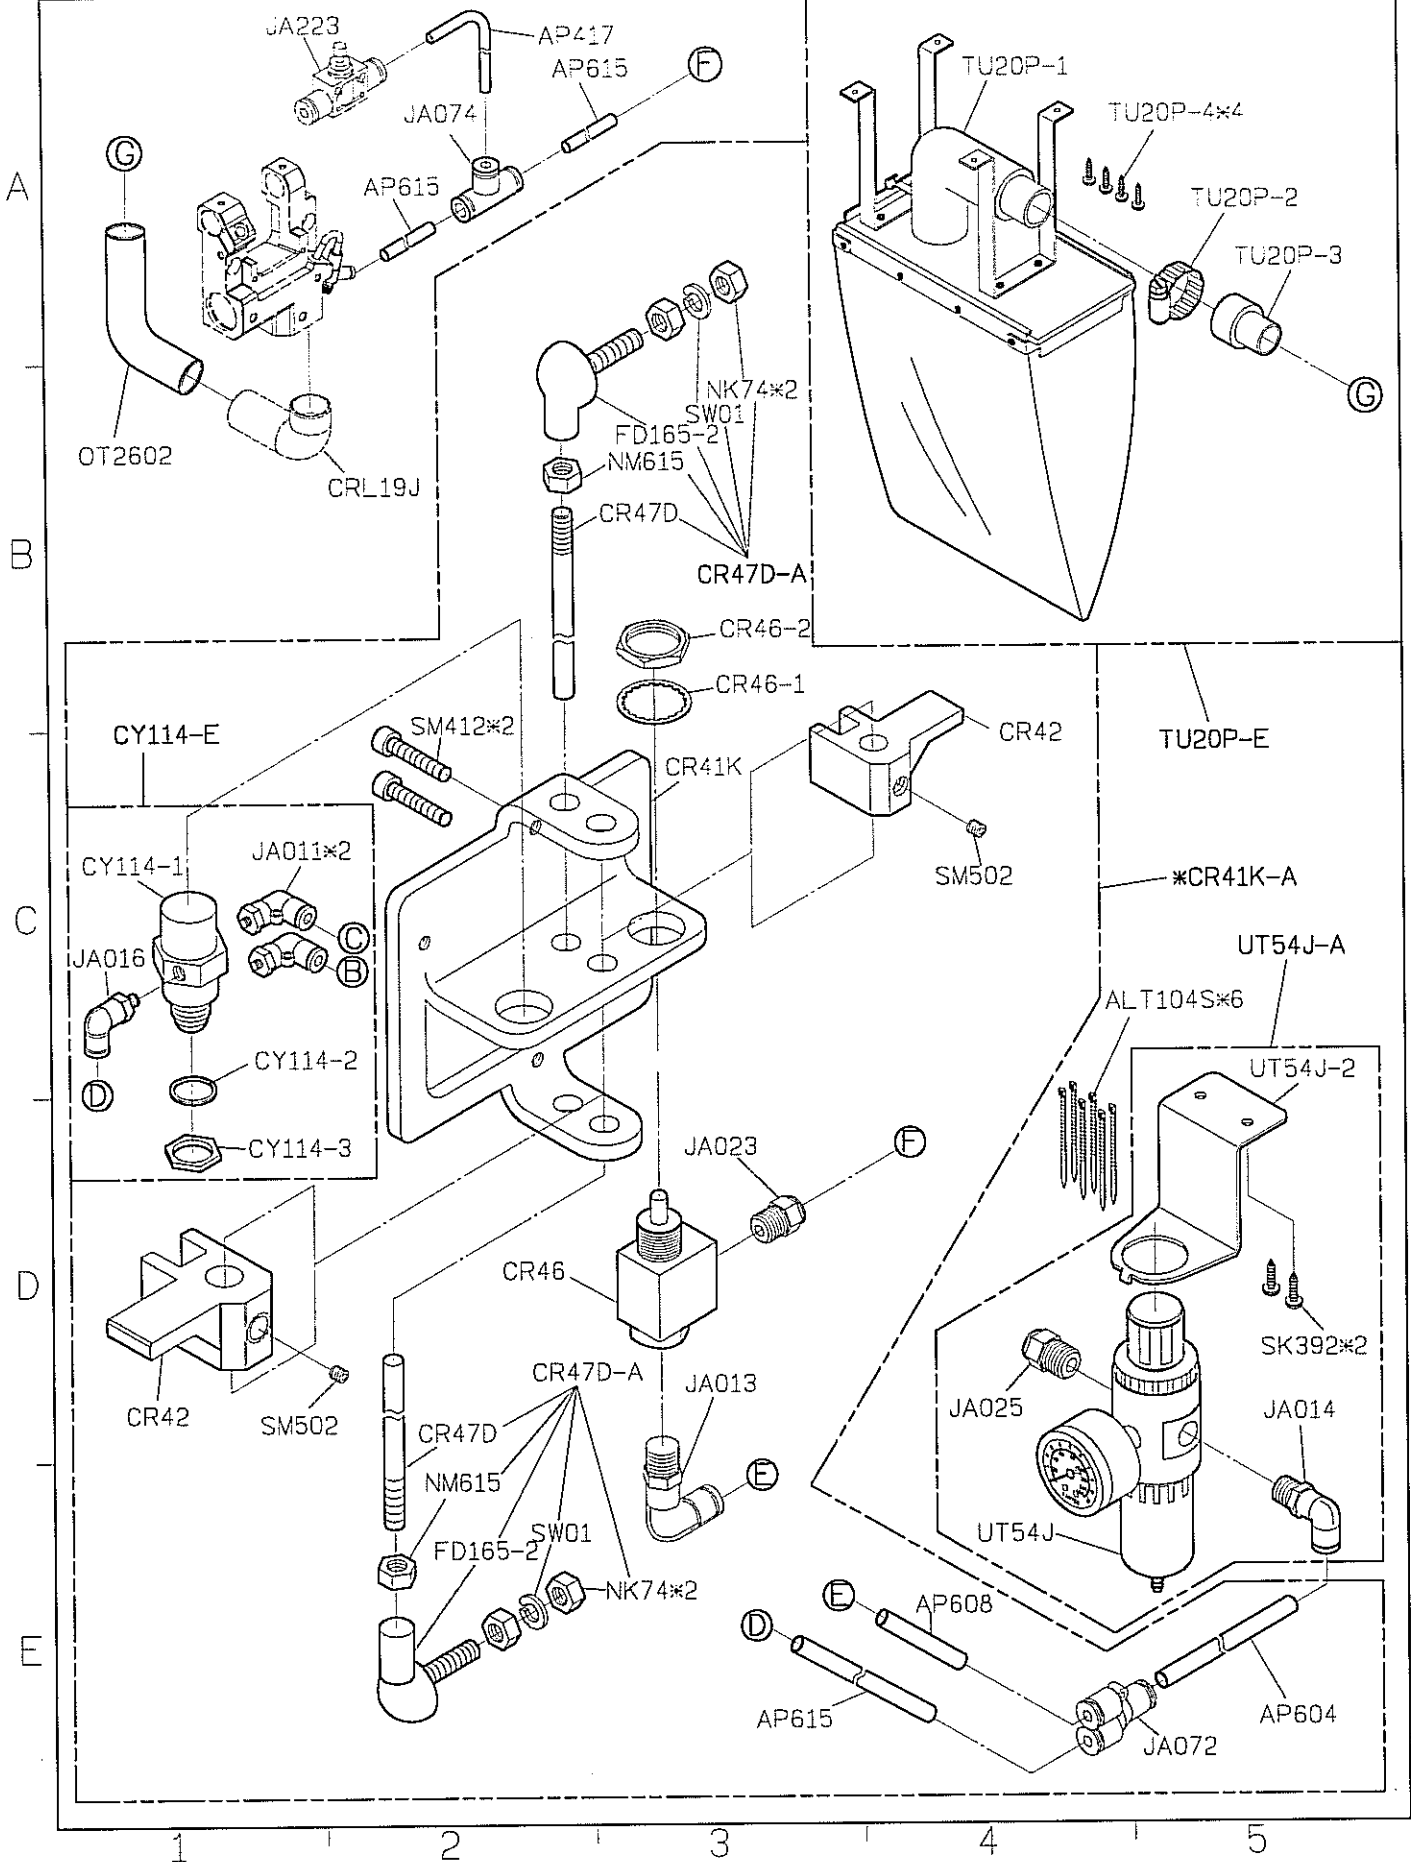

C007K(D) PARTS LIST FOR CRL GROUP P.3/3

* UTP(Q)時不需搭配
FOR C007K/C007KD/C858K/C858KD