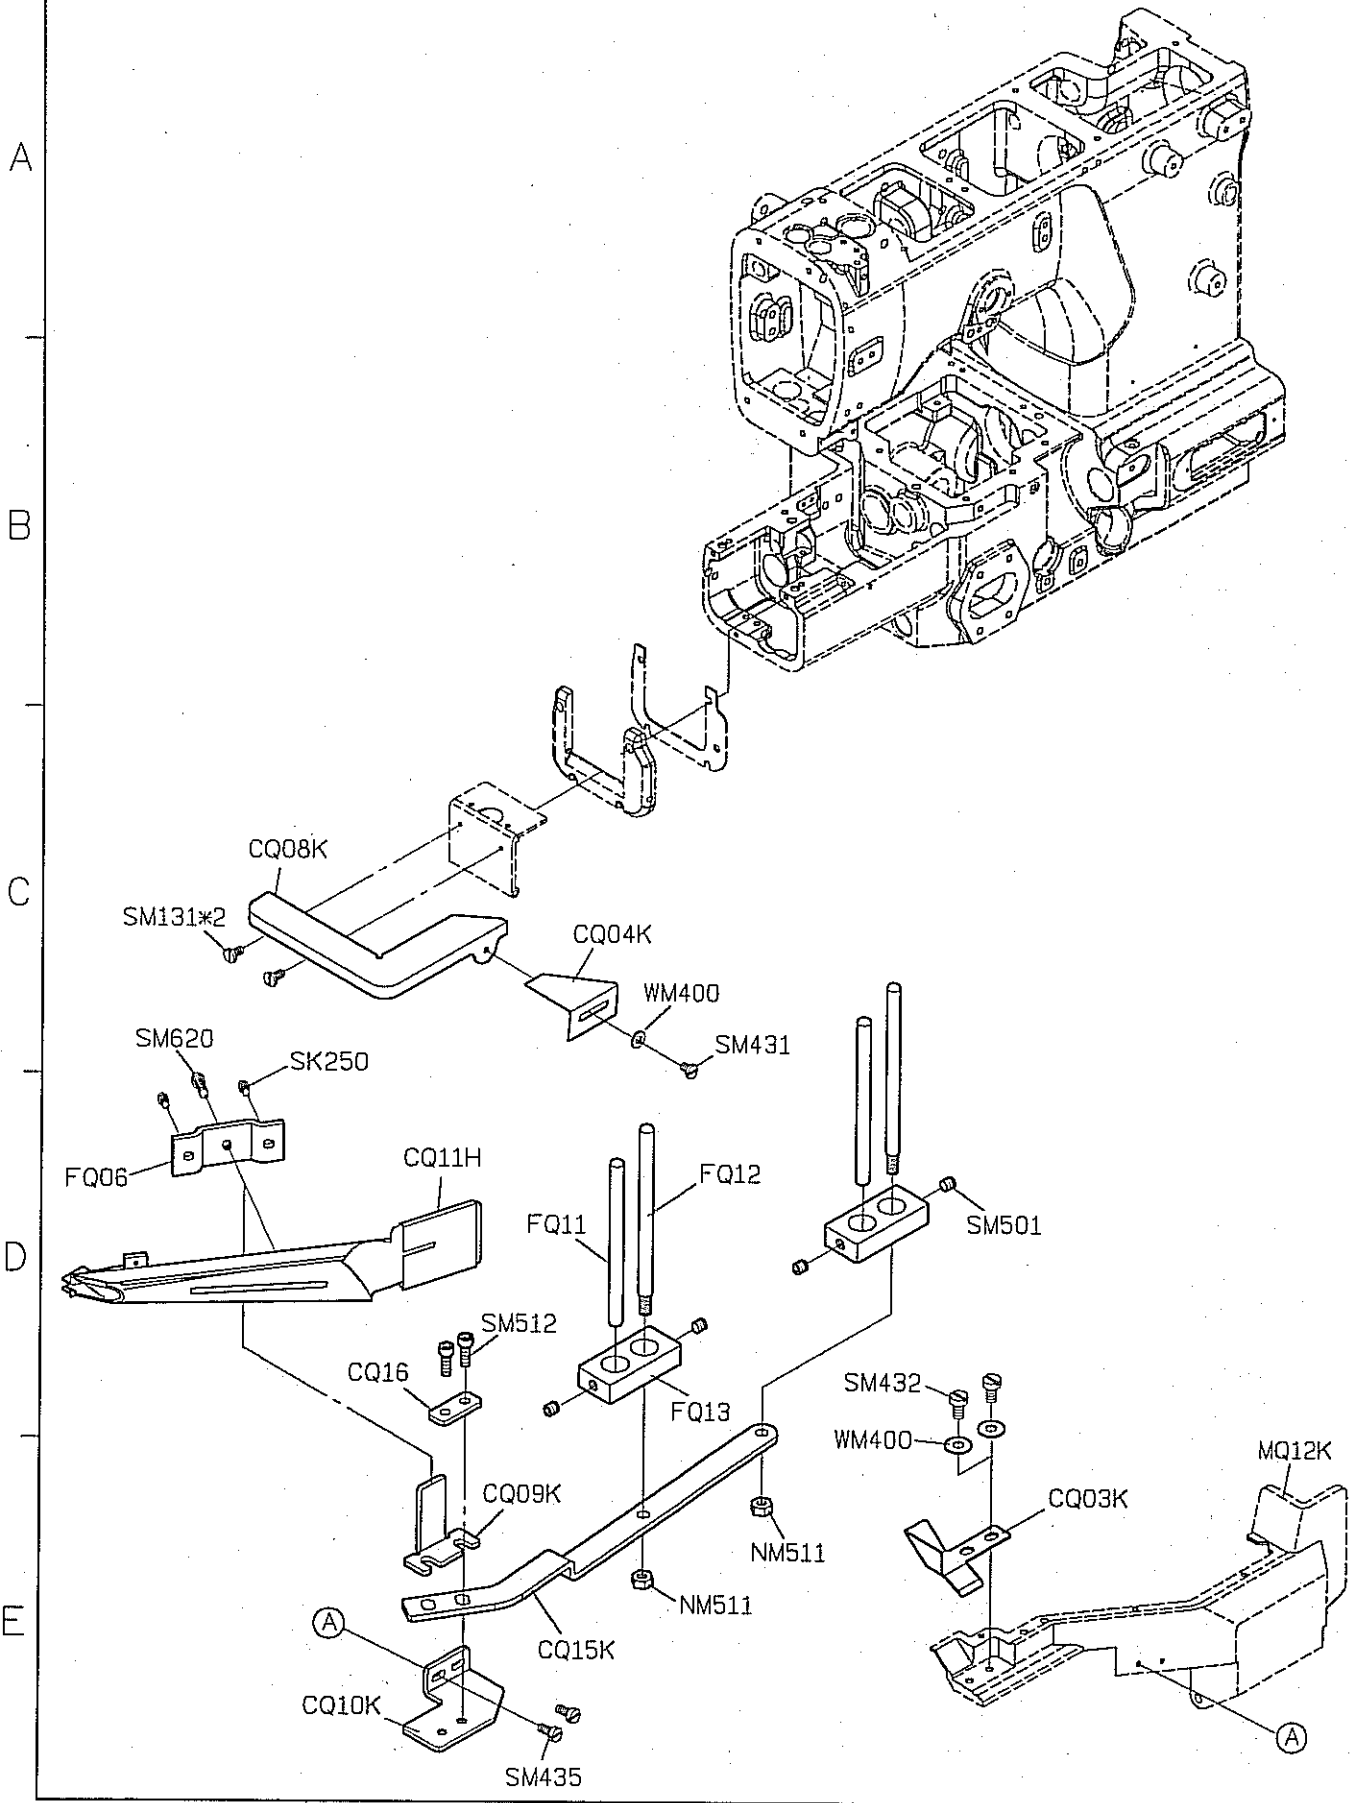

PARTS LIST FOR CQ-K GROUP 系列圖 1

1 FOR C007K/C007KD

2

3

4

5