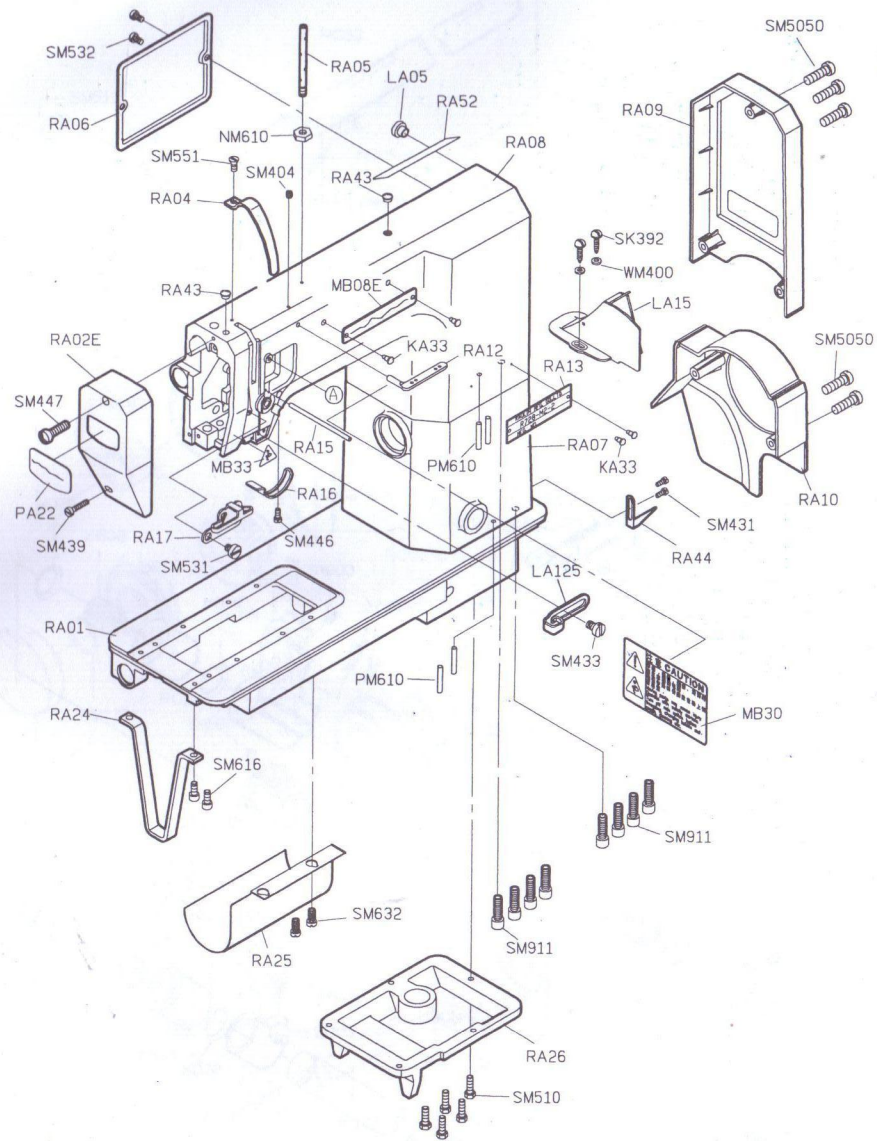

機型 MODEL	針幅 NEEDLE GAUGE SIZE	針座 NEEDLE CLAMP	針板 NEEDLE PLATE	輪錢組 PRESSER FOOT ASM		滾輪支座 ROLLER HOLDER BRACKET		頂針片 NEEDLE GAURD	針號 NEEDLE	梭頭 HOOK ASM	梭帽 BOBBIN CAP	梭子 BOBBIN
R718-01	—	—	E700	MIDDLE	RE23P-A	MIDDLE	RE36	—	DP*5#16	G152	G401	G305
R718-01A				SMALL	RE23-A	SMALL	RE27	—				
R718-01B				BIG	RE23Q-A	BIG	RE29	—				
R718-01H	—	—	E700P	MIDDLE	RE23P-A	MIDDLE	RE36	—	DP*17#23	G153	G405	G305
R718-01HA				SMALL	RE23-A	SMALL	RE27	—				
R718-01HB				BIG	RE23Q-A	BIG	RE29	—				
R718-02	—	—	E710	MIDDLE	RE23P-A	MIDDLE	RE29	—	DP*5#16	G152	G401	G305
R718-02A				SMALL	RE23-A	SMALL	RE36	—				
R718-02B				BIG	RE23Q-A	BIG	RE33	—				
R718-02H	—	—	E710P	MIDDLE	RE23P-A	MIDDLE	RE29	—	DP*17#23	G153	G405	G305
R718-02HA				SMALL	RE23-A	SMALL	RE36	—				
R718-02HB				BIG	RE23Q-A	BIG	RE33	—				
R728-16	1.6	M724	E716	MIDDLE	RE23P-A	MIDDLE	RE36	RF31S	DP*5#16	G152	G401	G305
R728-16A				SMALL	RE23-A	SMALL	RE27	RF31S				
R728-16B				BIG	RE23Q-A	BIG	RE29	RF31S				

規格件表/CONVERSION CHART

FOR R718/R728

PARTS LIST FOR RA GROUP

R718

R728

FOR R718/R728

PARTS LIST FOR RA GROUP

PARTS LIST FOR RB GROUP

FOR R718/R728

PARTS LIST FOR RB GROUP

FOR ALL R718/R728

FOR ALL R718/R728 R718

PARTS LIST FOR RC GROUP

FOR R728/R728 TRIMMER

PARTS LIST FOR RD GROUP

PARTS LIST FOR RD GROUP