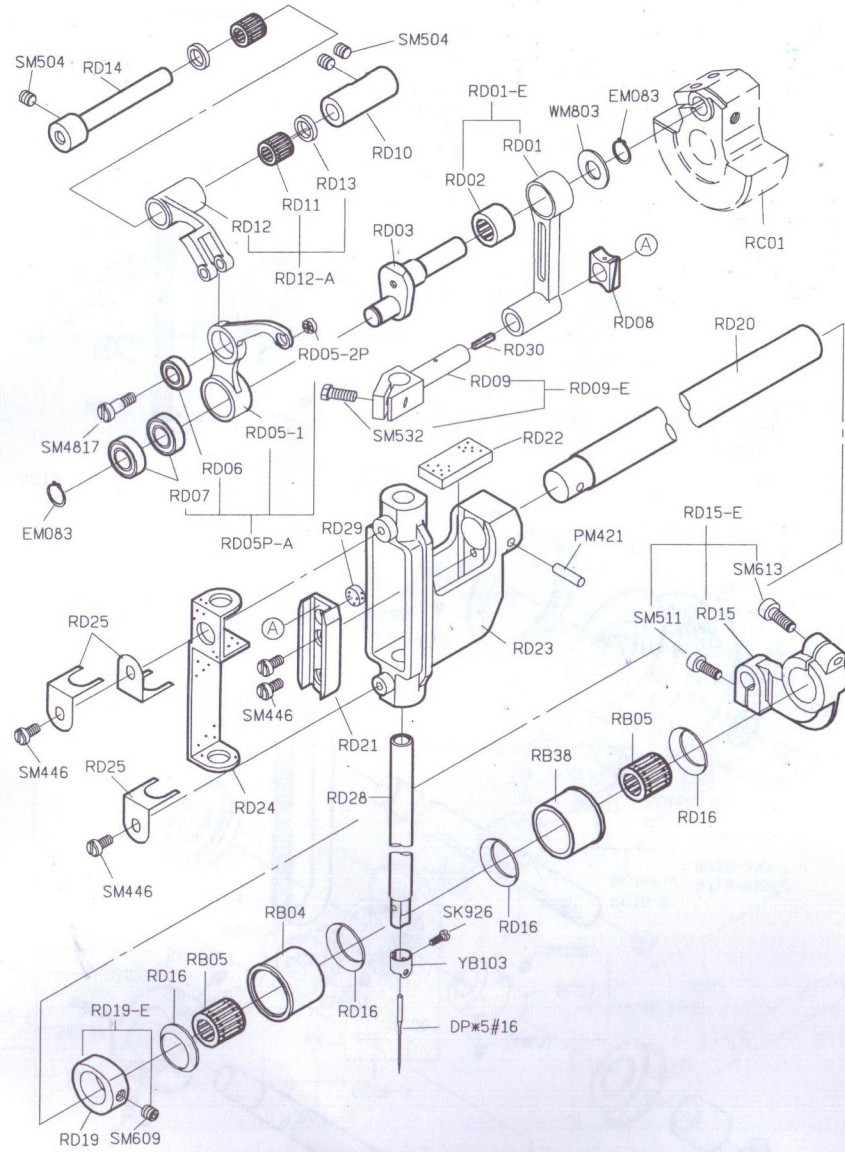

機型 MODEL	針幅 NEEDLE GAUGE SIZE	針座 NEEDLE CLAMP	針板 NEEDLE PLATE	輪錢組 PRESSER FOOT ASM		滾輪支座 ROLLER HOLDER BRACKET		頂針片 NEEDLE GAURD	針號 NEEDLE	梭頭 HOOK ASM	梭帽 BOBBIN CAP	梭子 BOBBIN
R718-01	—	—	E700	MIDDLE	RE23P-A	MIDDLE	RE36	—	DP*5#16	G152	G401	G305
R718-01A				SMALL	RE23-A	SMALL	RE27	—				
R718-01B				BIG	RE23Q-A	BIG	RE29	—				
R718-01H	—	—	E700P	MIDDLE	RE23P-A	MIDDLE	RE36	—	DP*17#23	G153	G405	G305
R718-01HA				SMALL	RE23-A	SMALL	RE27	—				
R718-01HB				BIG	RE23Q-A	BIG	RE29	—				
R718-02	—	—	E710	MIDDLE	RE23P-A	MIDDLE	RE29	—	DP*5#16	G152	G401	G305
R718-02A				SMALL	RE23-A	SMALL	RE36	—				
R718-02B				BIG	RE23Q-A	BIG	RE33	—				
R718-02H	—	—	E710P	MIDDLE	RE23P-A	MIDDLE	RE29	—	DP*17#23	G153	G405	G305
R718-02HA				SMALL	RE23-A	SMALL	RE36	—				
R718-02HB				BIG	RE23Q-A	BIG	RE33	—				
R728-16	1.6	M724	E716	MIDDLE	RE23P-A	MIDDLE	RE36	RF31S	DP*5#16	G152	G401	G305
R728-16A				SMALL	RE23-A	SMALL	RE27	RF31S				
R728-16B				BIG	RE23Q-A	BIG	RE29	RF31S				

FOR R718/R728

PARTS LIST FOR RB GROUP

FOR ALL R718/R728

FOR ALL R718/R728 R718

PARTS LIST FOR RC GROUP

FOR R728/R728 TRIMMER

PARTS LIST FOR RD GROUP

PARTS LIST FOR RD GROUP

FOR R718-02/R718-02 TRIMMER

PARTS LIST FOR RD GROUP

FOR R718-01/R718-01 TRIMMER

FOR R718-02/R718-02 TRIMMER

FOR R718-01/R728/R718-01 TRIMMER/R728 TRIMMER

PARTS LIST FOR RE GROUP

PARTS LIST FOR RE GROUP

PARTS LIST FOR RF GROUP

PARTS LIST FOR THREAD STAND GROUP

FOR R718/R728/R718 TRIMMER/R728 TRIMMER

PARTS LIST FOR RM GROUP

PARTS LIST FOR RM GROUP

FOR ALL R718/R728 R718

PARTS LIST FOR RN GROUP

FOR ALL R718/R728 R718