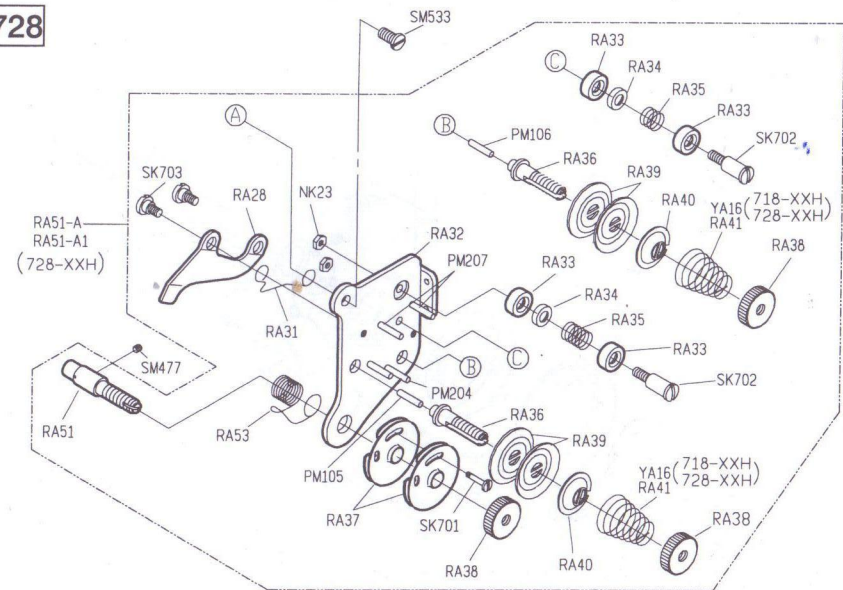

機型 MODEL	針幅 NEEDLE GAUGE SIZE	針座 NEEDLE CLAMP	針板 NEEDLE PLATE	輪錢組 PRESSER FOOT ASM		滾輪支座 ROLLER HOLDER BRACKET		頂針片 NEEDLE GAURD	針號 NEEDLE	梭頭 HOOK ASM	梭帽 BOBBIN CAP	梭子 BOBBIN
R718-01	—	—	E700	MIDDLE	RE23P-A	MIDDLE	RE36	—	DP*5#16	G152	G401	G305
R718-01A				SMALL	RE23-A	SMALL	RE27	—				
R718-01B				BIG	RE23Q-A	BIG	RE29	—				
R718-01H	—	—	E700P	MIDDLE	RE23P-A	MIDDLE	RE36	—	DP*17#23	G153	G405	G305
R718-01HA				SMALL	RE23-A	SMALL	RE27	—				
R718-01HB				BIG	RE23Q-A	BIG	RE29	—				
R718-02	—	—	E710	MIDDLE	RE23P-A	MIDDLE	RE29	—	DP*5#16	G152	G401	G305
R718-02A				SMALL	RE23-A	SMALL	RE36	—				
R718-02B				BIG	RE23Q-A	BIG	RE33	—				
R718-02H	—	—	E710P	MIDDLE	RE23P-A	MIDDLE	RE29	—	DP*17#23	G153	G405	G305
R718-02HA				SMALL	RE23-A	SMALL	RE36	—				
R718-02HB				BIG	RE23Q-A	BIG	RE33	—				
R728-16	1.6	M724	E716	MIDDLE	RE23P-A	MIDDLE	RE36	RF31S	DP*5#16	G152	G401	G305
R728-16A				SMALL	RE23-A	SMALL	RE27	RF31S				
R728-16B				BIG	RE23Q-A	BIG	RE29	RF31S				

規格件表/CONVERSION CHART

FOR R718/R728

PARTS LIST FOR RA GROUP

R718

R728

FOR R718/R728

PARTS LIST FOR RA GROUP

PARTS LIST FOR RB GROUP

FOR R718/R728

PARTS LIST FOR RB GROUP

FOR ALL R718/R728

FOR ALL R718/R728 R718

PARTS LIST FOR RC GROUP

FOR R728/R728 TRIMMER

PARTS LIST FOR RD GROUP

PARTS LIST FOR RD GROUP