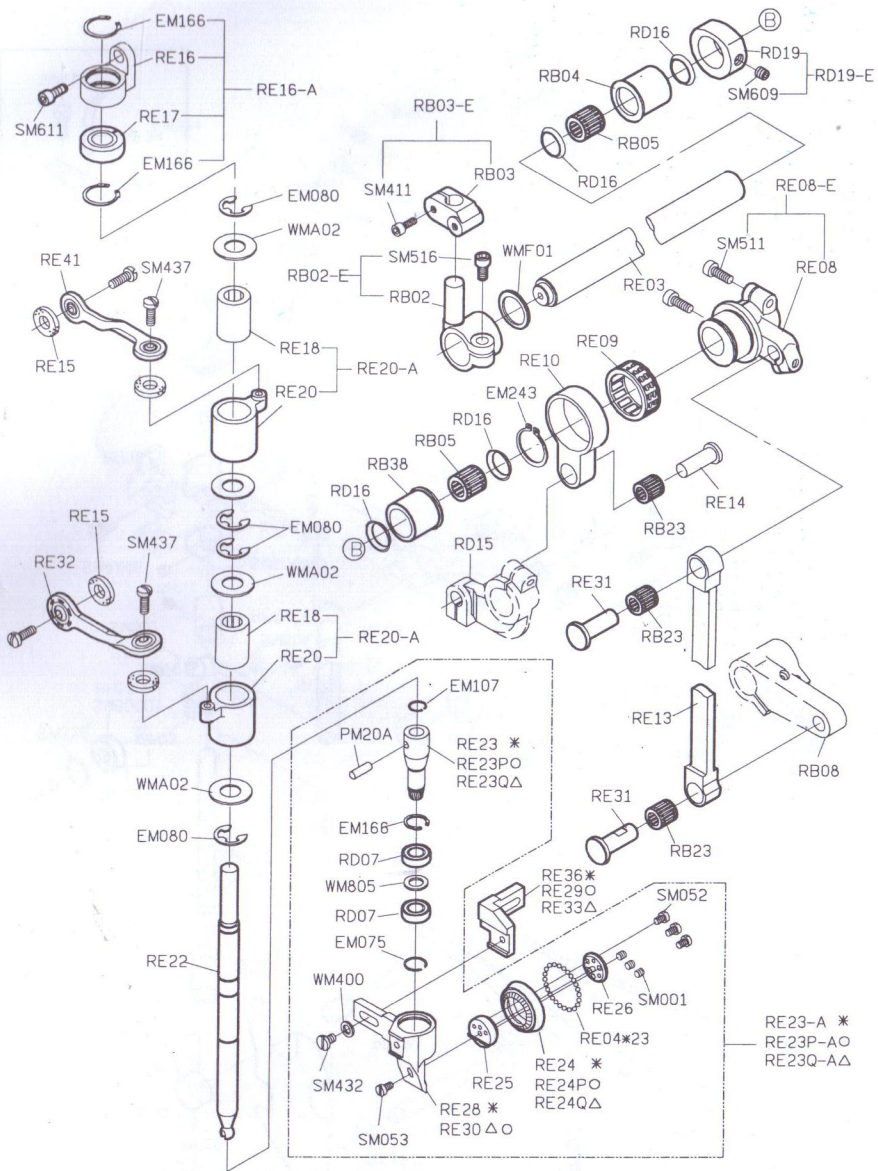

機型 MODEL	針幅 NEEDLE GAUGE SIZE	針座 NEEDLE CLAMP	針板 NEEDLE PLATE	輪錢組 PRESSER FOOT ASM		滾輪支座 ROLLER HOLDER BRACKET		頂針片 NEEDLE GAURD	針號 NEEDLE	梭頭 HOOK ASM	梭帽 BOBBIN CAP	梭子 BOBBIN
R718-01	—	—	E700	MIDDLE	RE23P-A	MIDDLE	RE36	—	DP*5#16	G152	G401	G305
R718-01A				SMALL	RE23-A	SMALL	RE27	—				
R718-01B				BIG	RE23Q-A	BIG	RE29	—				
R718-01H	—	—	E700P	MIDDLE	RE23P-A	MIDDLE	RE36	—	DP*17#23	G153	G405	G305
R718-01HA				SMALL	RE23-A	SMALL	RE27	—				
R718-01HB				BIG	RE23Q-A	BIG	RE29	—				
R718-02	—	—	E710	MIDDLE	RE23P-A	MIDDLE	RE29	—	DP*5#16	G152	G401	G305
R718-02A				SMALL	RE23-A	SMALL	RE36	—				
R718-02B				BIG	RE23Q-A	BIG	RE33	—				
R718-02H	—	—	E710P	MIDDLE	RE23P-A	MIDDLE	RE29	—	DP*17#23	G153	G405	G305
R718-02HA				SMALL	RE23-A	SMALL	RE36	—				
R718-02HB				BIG	RE23Q-A	BIG	RE33	—				
R728-16	1.6	M724	E716	MIDDLE	RE23P-A	MIDDLE	RE36	RF31S	DP*5#16	G152	G401	G305
R728-16A				SMALL	RE23-A	SMALL	RE27	RF31S				
R728-16B				BIG	RE23Q-A	BIG	RE29	RF31S				

FOR R718/R728

PARTS LIST FOR RB GROUP

FOR ALL R718/R728

FOR ALL R718/R728 R718

PARTS LIST FOR RC GROUP

FOR R728/R728 TRIMMER

PARTS LIST FOR RD GROUP

PARTS LIST FOR RD GROUP

FOR R718-02/R718-02 TRIMMER

PARTS LIST FOR RD GROUP

FOR R718-01/R718-01 TRIMMER

FOR R718-02/R718-02 TRIMMER

FOR R718-01/R728/R718-01 TRIMMER/R728 TRIMMER

PARTS LIST FOR RE GROUP

PARTS LIST FOR RE GROUP

PARTS LIST FOR RF GROUP

FOR ALL R718/R728 R718

PARTS LIST FOR RG GROUP

FOR R718/R728

FOR R718-02/R718-02 TRIMMER

FOR R718-01/R718-01 TRIMMER

PARTS LIST FOR RH GROUP

PARTS LIST FOR RH GROUP

FOR ALL R718/R728 R718