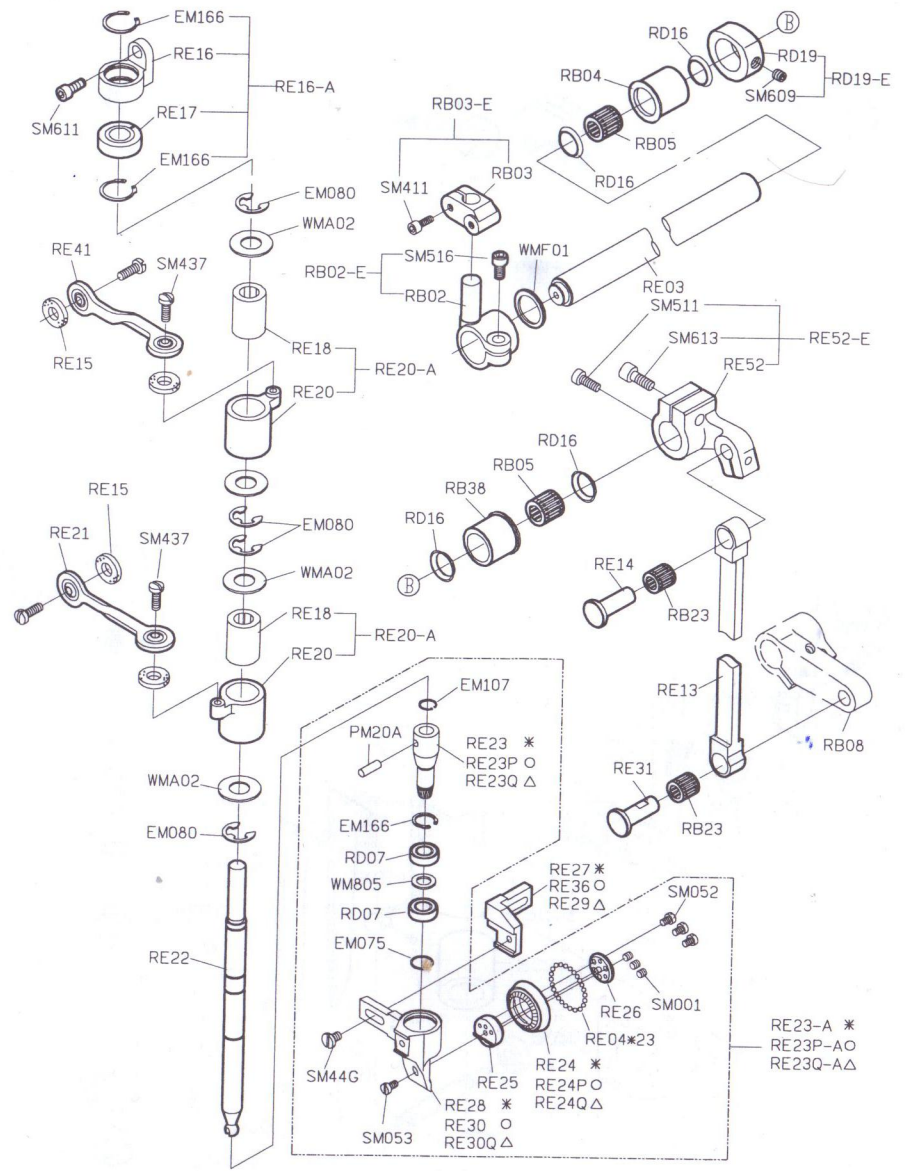

機型 MODEL	針幅 NEEDLE GAUGE SIZE	針座 NEEDLE CLAMP	針板 NEEDLE PLATE	輪錢組 PRESSER FOOT ASM		滾輪支座 ROLLER HOLDER BRACKET		頂針片 NEEDLE GAURD	針號 NEEDLE	梭頭 HOOK ASM	梭帽 BOBBIN CAP	梭子 BOBBIN
R718-01	—	—	E700	MIDDLE	RE23P-A	MIDDLE	RE36	—	DP*5#16	G152	G401	G305
R718-01A				SMALL	RE23-A	SMALL	RE27	—				
R718-01B				BIG	RE23Q-A	BIG	RE29	—				
R718-01H	—	—	E700P	MIDDLE	RE23P-A	MIDDLE	RE36	—	DP*17#23	G153	G405	G305
R718-01HA				SMALL	RE23-A	SMALL	RE27	—				
R718-01HB				BIG	RE23Q-A	BIG	RE29	—				
R718-02	—	—	E710	MIDDLE	RE23P-A	MIDDLE	RE29	—	DP*5#16	G152	G401	G305
R718-02A				SMALL	RE23-A	SMALL	RE36	—				
R718-02B				BIG	RE23Q-A	BIG	RE33	—				
R718-02H	—	—	E710P	MIDDLE	RE23P-A	MIDDLE	RE29	—	DP*17#23	G153	G405	G305
R718-02HA				SMALL	RE23-A	SMALL	RE36	—				
R718-02HB				BIG	RE23Q-A	BIG	RE33	—				
R728-16	1.6	M724	E716	MIDDLE	RE23P-A	MIDDLE	RE36	RF31S	DP*5#16	G152	G401	G305
R728-16A				SMALL	RE23-A	SMALL	RE27	RF31S				
R728-16B				BIG	RE23Q-A	BIG	RE29	RF31S				

FOR R718-02/R718-02 TRIMMER

PARTS LIST FOR RD GROUP

FOR R718-01/R718-01 TRIMMER

FOR R718-02/R718-02 TRIMMER

FOR R718-01/R728/R718-01 TRIMMER/R728 TRIMMER

PARTS LIST FOR RE GROUP

PARTS LIST FOR RE GROUP

PARTS LIST FOR RF GROUP

FOR ALL R718/R728 R718

PARTS LIST FOR RG GROUP

FOR R718/R728

FOR R718-02/R718-02 TRIMMER

FOR R718-01/R718-01 TRIMMER

PARTS LIST FOR RH GROUP

PARTS LIST FOR RH GROUP

FOR ALL R718/R728 R718

PARTS LIST FOR THREAD STAND GROUP

FOR R718/R728/R718 TRIMMER/R728 TRIMMER

PARTS LIST FOR RM GROUP

PARTS LIST FOR RM GROUP

FOR ALL R718/R728 R718

PARTS LIST FOR RN GROUP

FOR ALL R718/R728 R718