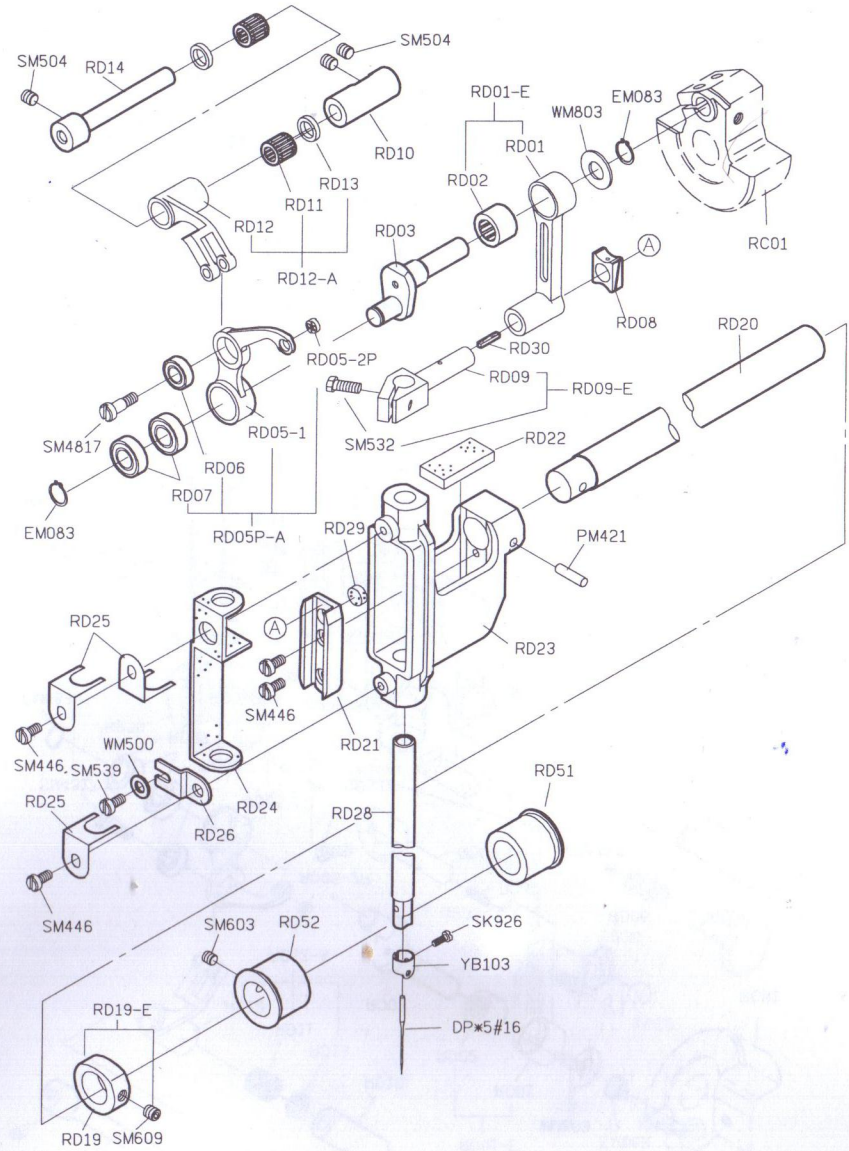

機型 MODEL	針幅 NEEDLE GAUGE SIZE	針座 NEEDLE CLAMP	針板 NEEDLE PLATE	輪錢組 PRESSER FOOT ASM		滾輪支座 ROLLER HOLDER BRACKET		頂針片 NEEDLE GAURD	針號 NEEDLE	梭頭 HOOK ASM	梭帽 BOBBIN CAP	梭子 BOBBIN
R718-01	—	—	E700	MIDDLE	RE23P-A	MIDDLE	RE36	—	DP*5#16	G152	G401	G305
R718-01A				SMALL	RE23-A	SMALL	RE27	—				
R718-01B				BIG	RE23Q-A	BIG	RE29	—				
R718-01H	—	—	E700P	MIDDLE	RE23P-A	MIDDLE	RE36	—	DP*17#23	G153	G405	G305
R718-01HA				SMALL	RE23-A	SMALL	RE27	—				
R718-01HB				BIG	RE23Q-A	BIG	RE29	—				
R718-02	—	—	E710	MIDDLE	RE23P-A	MIDDLE	RE29	—	DP*5#16	G152	G401	G305
R718-02A				SMALL	RE23-A	SMALL	RE36	—				
R718-02B				BIG	RE23Q-A	BIG	RE33	—				
R718-02H	—	—	E710P	MIDDLE	RE23P-A	MIDDLE	RE29	—	DP*17#23	G153	G405	G305
R718-02HA				SMALL	RE23-A	SMALL	RE36	—				
R718-02HB				BIG	RE23Q-A	BIG	RE33	—				
R728-16	1.6	M724	E716	MIDDLE	RE23P-A	MIDDLE	RE36	RF31S	DP*5#16	G152	G401	G305
R728-16A				SMALL	RE23-A	SMALL	RE27	RF31S				
R728-16B				BIG	RE23Q-A	BIG	RE29	RF31S				

FOR R718/R728

PARTS LIST FOR RB GROUP

FOR ALL R718/R728

FOR ALL R718/R728 R718

PARTS LIST FOR RC GROUP

FOR R728/R728 TRIMMER

PARTS LIST FOR RD GROUP

PARTS LIST FOR RD GROUP

FOR R718-02/R718-02 TRIMMER

PARTS LIST FOR RD GROUP

FOR R718-01/R718-01 TRIMMER

FOR R718-02/R718-02 TRIMMER

FOR R718-01/R728/R718-01 TRIMMER/R728 TRIMMER

PARTS LIST FOR RE GROUP

PARTS LIST FOR RE GROUP

PARTS LIST FOR RF GROUP

FOR ALL R718/R728 R718

PARTS LIST FOR RG GROUP

FOR R718/R728

FOR R718-02/R718-02 TRIMMER

FOR R718-01/R718-01 TRIMMER

PARTS LIST FOR RH GROUP

PARTS LIST FOR RH GROUP

FOR ALL R718/R728 R718