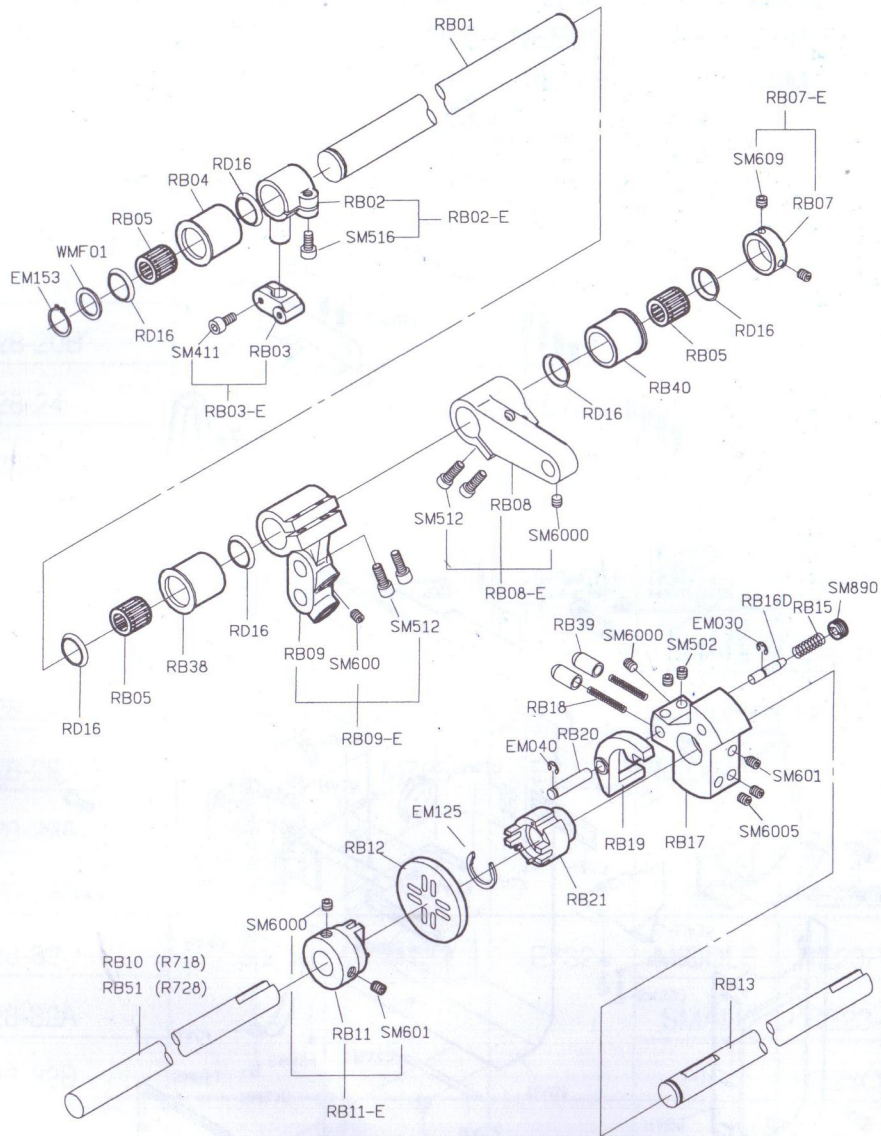

機型 MODEL	針幅 NEEDLE GAUGE SIZE	針座 NEEDLE CLAMP	針板 NEEDLE PLATE	輪錢組 PRESSER FOOT ASM		滾輪支座 ROLLER HOLDER BRACKET		頂針片 NEEDLE GAURD	針號 NEEDLE	梭頭 HOOK ASM	梭帽 BOBBIN CAP	梭子 BOBBIN
R718-01	—	—	E700	MIDDLE	RE23P-A	MIDDLE	RE36	—	DP*5#16	G152	G401	G305
R718-01A				SMALL	RE23-A	SMALL	RE27	—				
R718-01B				BIG	RE23Q-A	BIG	RE29	—				
R718-01H	—	—	E700P	MIDDLE	RE23P-A	MIDDLE	RE36	—	DP*17#23	G153	G405	G305
R718-01HA				SMALL	RE23-A	SMALL	RE27	—				
R718-01HB				BIG	RE23Q-A	BIG	RE29	—				
R718-02	—	—	E710	MIDDLE	RE23P-A	MIDDLE	RE29	—	DP*5#16	G152	G401	G305
R718-02A				SMALL	RE23-A	SMALL	RE36	—				
R718-02B				BIG	RE23Q-A	BIG	RE33	—				
R718-02H	—	—	E710P	MIDDLE	RE23P-A	MIDDLE	RE29	—	DP*17#23	G153	G405	G305
R718-02HA				SMALL	RE23-A	SMALL	RE36	—				
R718-02HB				BIG	RE23Q-A	BIG	RE33	—				
R728-16	1.6	M724	E716	MIDDLE	RE23P-A	MIDDLE	RE36	RF31S	DP*5#16	G152	G401	G305
R728-16A				SMALL	RE23-A	SMALL	RE27	RF31S				
R728-16B				BIG	RE23Q-A	BIG	RE29	RF31S				

規格件表/CONVERSION CHART

FOR R718/R728

PARTS LIST FOR RA GROUP

R718

R728

FOR R718/R728

PARTS LIST FOR RA GROUP

PARTS LIST FOR RB GROUP

FOR R718/R728

PARTS LIST FOR RB GROUP

FOR ALL R718/R728

FOR ALL R718/R728 R718

PARTS LIST FOR RC GROUP

FOR R728/R728 TRIMMER

PARTS LIST FOR RD GROUP

PARTS LIST FOR RD GROUP

FOR R718-02/R718-02 TRIMMER

PARTS LIST FOR RD GROUP

FOR R718-01/R718-01 TRIMMER

FOR R718-02/R718-02 TRIMMER

FOR R718-01/R728/R718-01 TRIMMER/R728 TRIMMER

PARTS LIST FOR RE GROUP

PARTS LIST FOR RE GROUP

PARTS LIST FOR RF GROUP