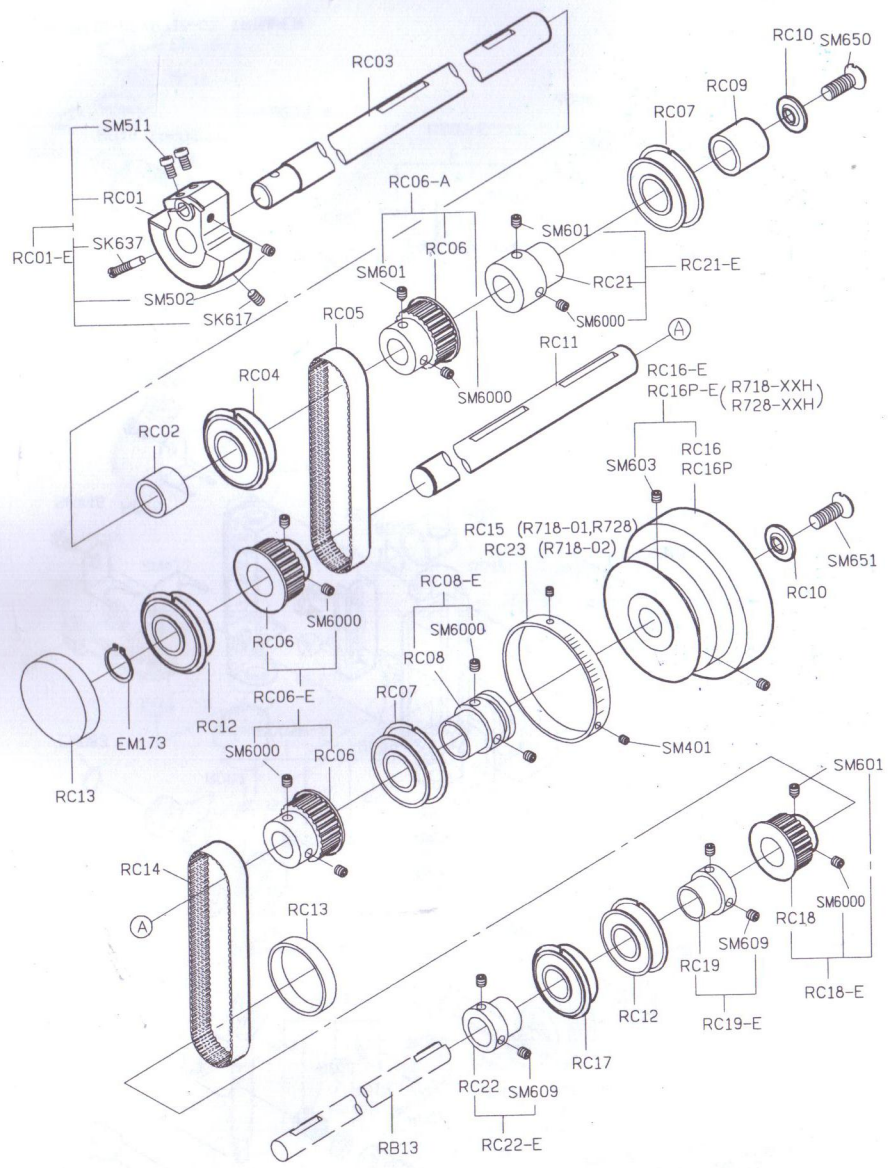

機型 MODEL	針幅 NEEDLE GAUGE SIZE	針座 NEEDLE CLAMP	針板 NEEDLE PLATE	輪錢組 PRESSER FOOT ASM		滾輪支座 ROLLER HOLDER BRACKET		頂針片 NEEDLE GAURD	針號 NEEDLE	梭頭 HOOK ASM	梭帽 BOBBIN CAP	梭子 BOBBIN
R718-01	—	—	E700	MIDDLE	RE23P-A	MIDDLE	RE36	—	DP*5#16	G152	G401	G305
R718-01A				SMALL	RE23-A	SMALL	RE27	—				
R718-01B				BIG	RE23Q-A	BIG	RE29	—				
R718-01H	—	—	E700P	MIDDLE	RE23P-A	MIDDLE	RE36	—	DP*17#23	G153	G405	G305
R718-01HA				SMALL	RE23-A	SMALL	RE27	—				
R718-01HB				BIG	RE23Q-A	BIG	RE29	—				
R718-02	—	—	E710	MIDDLE	RE23P-A	MIDDLE	RE29	—	DP*5#16	G152	G401	G305
R718-02A				SMALL	RE23-A	SMALL	RE36	—				
R718-02B				BIG	RE23Q-A	BIG	RE33	—				
R718-02H	—	—	E710P	MIDDLE	RE23P-A	MIDDLE	RE29	—	DP*17#23	G153	G405	G305
R718-02HA				SMALL	RE23-A	SMALL	RE36	—				
R718-02HB				BIG	RE23Q-A	BIG	RE33	—				
R728-16	1.6	M724	E716	MIDDLE	RE23P-A	MIDDLE	RE36	RF31S	DP*5#16	G152	G401	G305
R728-16A				SMALL	RE23-A	SMALL	RE27	RF31S				
R728-16B				BIG	RE23Q-A	BIG	RE29	RF31S				

規格件表/CONVERSION CHART

FOR R718/R728

PARTS LIST FOR RA GROUP

R718

R728

FOR R718/R728

PARTS LIST FOR RA GROUP

PARTS LIST FOR RB GROUP

FOR R718/R728

PARTS LIST FOR RB GROUP

FOR ALL R718/R728

FOR ALL R718/R728 R718

PARTS LIST FOR RC GROUP

FOR R728/R728 TRIMMER

PARTS LIST FOR RD GROUP

PARTS LIST FOR RD GROUP

FOR R718-02/R718-02 TRIMMER

PARTS LIST FOR RD GROUP

FOR R718-01/R718-01 TRIMMER

FOR R718-02/R718-02 TRIMMER

FOR R718-01/R728/R718-01 TRIMMER/R728 TRIMMER

PARTS LIST FOR RE GROUP

PARTS LIST FOR RE GROUP

PARTS LIST FOR RF GROUP