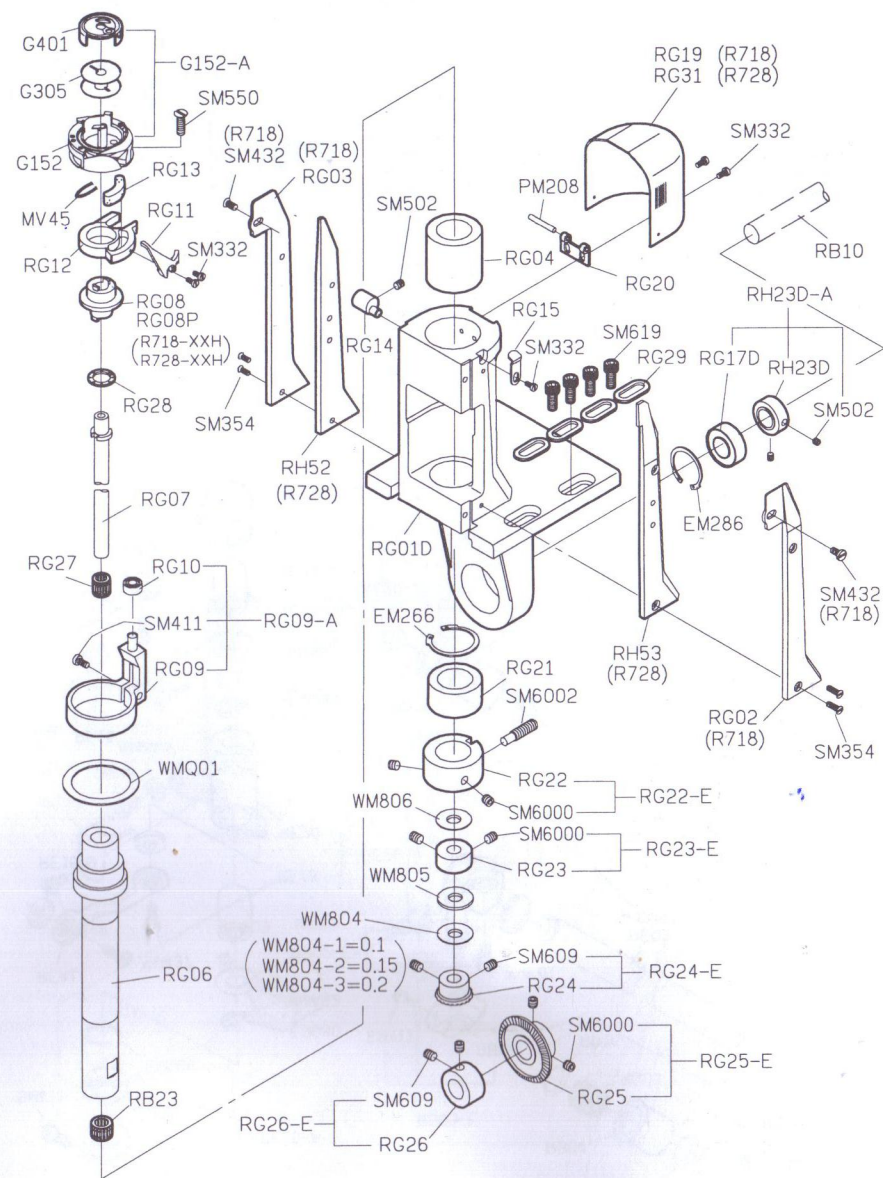

機型 MODEL	針幅 NEEDLE GAUGE SIZE	針座 NEEDLE CLAMP	針板 NEEDLE PLATE	輪錢組 PRESSER FOOT ASM		滾輪支座 ROLLER HOLDER BRACKET		頂針片 NEEDLE GAURD	針號 NEEDLE	梭頭 HOOK ASM	梭帽 BOBBIN CAP	梭子 BOBBIN
R718-01	—	—	E700	MIDDLE	RE23P-A	MIDDLE	RE36	—	DP*5#16	G152	G401	G305
R718-01A				SMALL	RE23-A	SMALL	RE27	—				
R718-01B				BIG	RE23Q-A	BIG	RE29	—				
R718-01H	—	—	E700P	MIDDLE	RE23P-A	MIDDLE	RE36	—	DP*17#23	G153	G405	G305
R718-01HA				SMALL	RE23-A	SMALL	RE27	—				
R718-01HB				BIG	RE23Q-A	BIG	RE29	—				
R718-02	—	—	E710	MIDDLE	RE23P-A	MIDDLE	RE29	—	DP*5#16	G152	G401	G305
R718-02A				SMALL	RE23-A	SMALL	RE36	—				
R718-02B				BIG	RE23Q-A	BIG	RE33	—				
R718-02H	—	—	E710P	MIDDLE	RE23P-A	MIDDLE	RE29	—	DP*17#23	G153	G405	G305
R718-02HA				SMALL	RE23-A	SMALL	RE36	—				
R718-02HB				BIG	RE23Q-A	BIG	RE33	—				
R728-16	1.6	M724	E716	MIDDLE	RE23P-A	MIDDLE	RE36	RF31S	DP*5#16	G152	G401	G305
R728-16A				SMALL	RE23-A	SMALL	RE27	RF31S				
R728-16B				BIG	RE23Q-A	BIG	RE29	RF31S				

FOR R718-02/R718-02 TRIMMER

PARTS LIST FOR RD GROUP

FOR R718-01/R718-01 TRIMMER

FOR R718-02/R718-02 TRIMMER

FOR R718-01/R728/R718-01 TRIMMER/R728 TRIMMER

PARTS LIST FOR RE GROUP

PARTS LIST FOR RE GROUP

PARTS LIST FOR RF GROUP

FOR ALL R718/R728 R718

PARTS LIST FOR RG GROUP

FOR R718/R728

FOR R718-02/R718-02 TRIMMER

FOR R718-01/R718-01 TRIMMER

PARTS LIST FOR RH GROUP

PARTS LIST FOR RH GROUP

FOR ALL R718/R728 R718

PARTS LIST FOR THREAD STAND GROUP

FOR R718/R728/R718 TRIMMER/R728 TRIMMER

PARTS LIST FOR RM GROUP

PARTS LIST FOR RM GROUP

FOR ALL R718/R728 R718

PARTS LIST FOR RN GROUP

FOR ALL R718/R728 R718