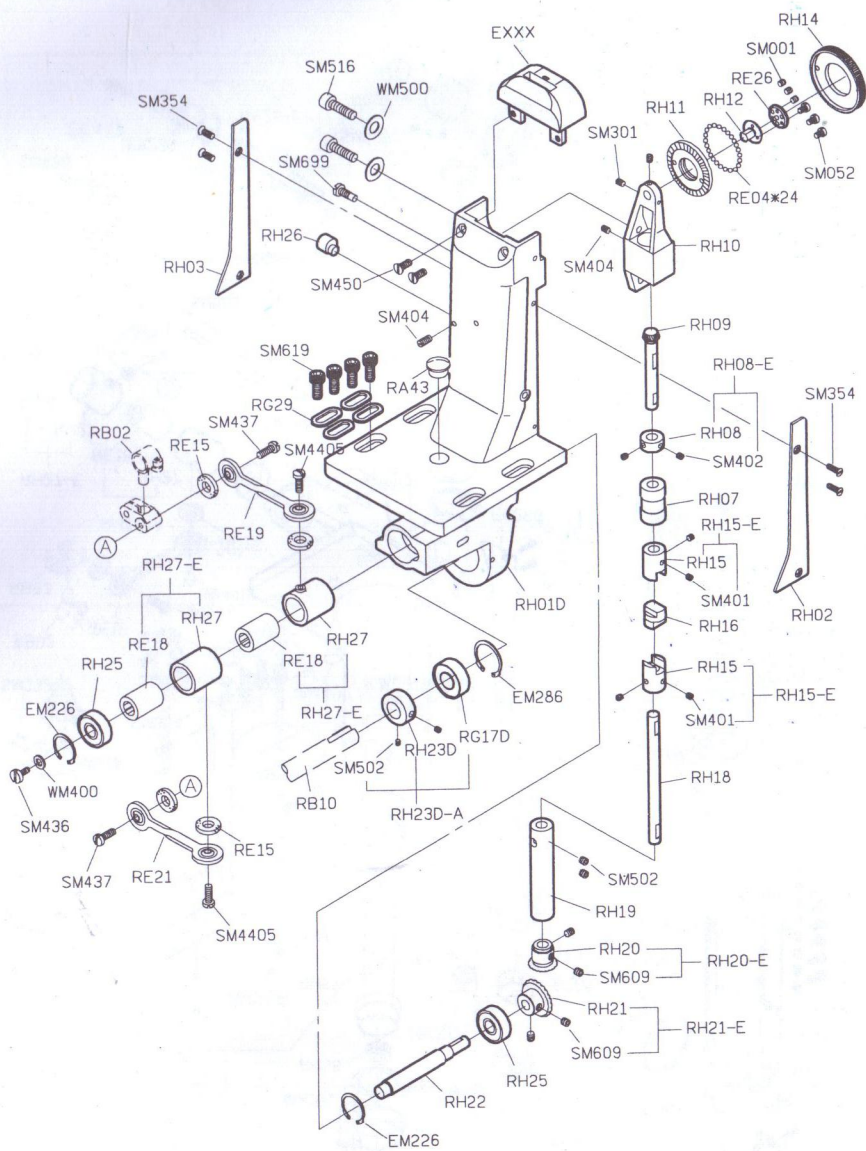

機型 MODEL	針幅 NEEDLE GAUGE SIZE	針座 NEEDLE CLAMP	針板 NEEDLE PLATE	輪錢組 PRESSER FOOT ASM		滾輪支座 ROLLER HOLDER BRACKET		頂針片 NEEDLE GAURD	針號 NEEDLE	梭頭 HOOK ASM	梭帽 BOBBIN CAP	梭子 BOBBIN
R718-01	—	—	E700	MIDDLE	RE23P-A	MIDDLE	RE36	—	DP*5#16	G152	G401	G305
R718-01A				SMALL	RE23-A	SMALL	RE27	—				
R718-01B				BIG	RE23Q-A	BIG	RE29	—				
R718-01H	—	—	E700P	MIDDLE	RE23P-A	MIDDLE	RE36	—	DP*17#23	G153	G405	G305
R718-01HA				SMALL	RE23-A	SMALL	RE27	—				
R718-01HB				BIG	RE23Q-A	BIG	RE29	—				
R718-02	—	—	E710	MIDDLE	RE23P-A	MIDDLE	RE29	—	DP*5#16	G152	G401	G305
R718-02A				SMALL	RE23-A	SMALL	RE36	—				
R718-02B				BIG	RE23Q-A	BIG	RE33	—				
R718-02H	—	—	E710P	MIDDLE	RE23P-A	MIDDLE	RE29	—	DP*17#23	G153	G405	G305
R718-02HA				SMALL	RE23-A	SMALL	RE36	—				
R718-02HB				BIG	RE23Q-A	BIG	RE33	—				
R728-16	1.6	M724	E716	MIDDLE	RE23P-A	MIDDLE	RE36	RF31S	DP*5#16	G152	G401	G305
R728-16A				SMALL	RE23-A	SMALL	RE27	RF31S				
R728-16B				BIG	RE23Q-A	BIG	RE29	RF31S				

FOR R718-02/R718-02 TRIMMER

PARTS LIST FOR RD GROUP

FOR R718-01/R718-01 TRIMMER

FOR R718-02/R718-02 TRIMMER

FOR R718-01/R728/R718-01 TRIMMER/R728 TRIMMER

PARTS LIST FOR RE GROUP

PARTS LIST FOR RE GROUP

PARTS LIST FOR RF GROUP

FOR ALL R718/R728 R718

PARTS LIST FOR RG GROUP

FOR R718/R728

FOR R718-02/R718-02 TRIMMER

FOR R718-01/R718-01 TRIMMER

PARTS LIST FOR RH GROUP

PARTS LIST FOR RH GROUP

FOR ALL R718/R728 R718

PARTS LIST FOR THREAD STAND GROUP

FOR R718/R728/R718 TRIMMER/R728 TRIMMER

PARTS LIST FOR RM GROUP

PARTS LIST FOR RM GROUP

FOR ALL R718/R728 R718

PARTS LIST FOR RN GROUP

FOR ALL R718/R728 R718