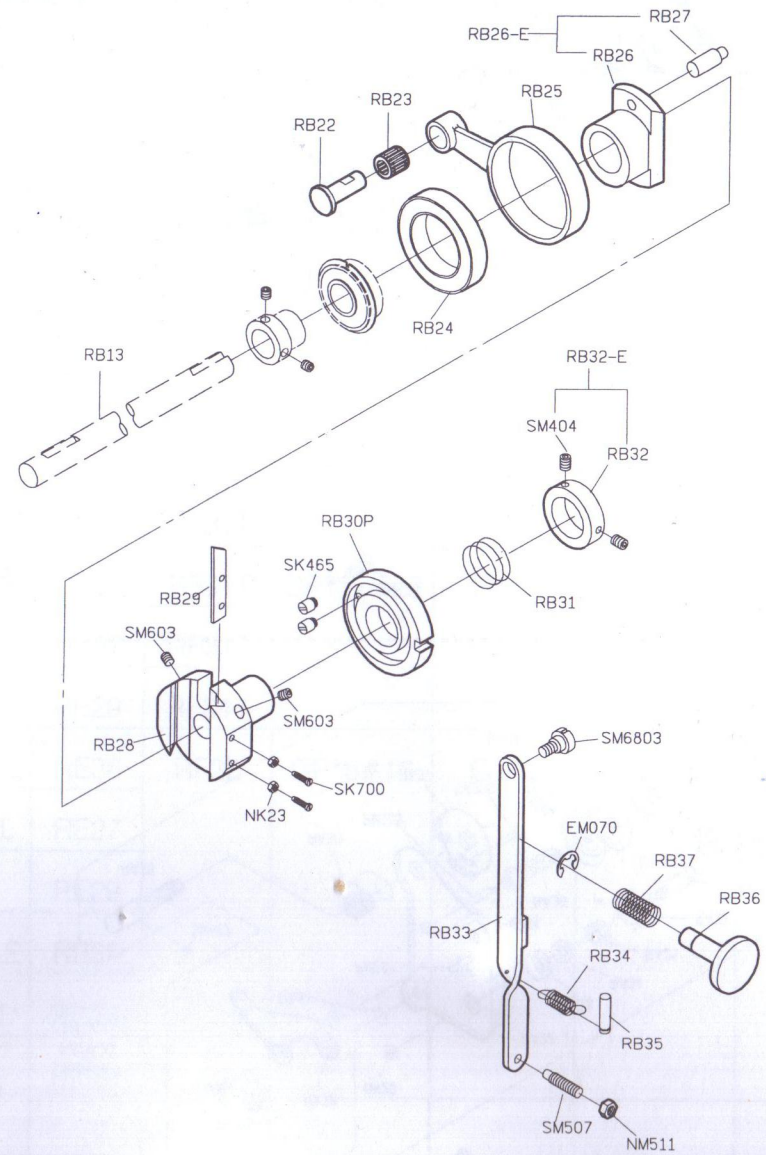

機型 MODEL	針幅 NEEDLE GAUGE SIZE	針座 NEEDLE CLAMP	針板 NEEDLE PLATE	輪錢組 PRESSER FOOT ASM		滾輪支座 ROLLER HOLDER BRACKET		頂針片 NEEDLE GAURD	針號 NEEDLE	梭頭 HOOK ASM	梭帽 BOBBIN CAP	梭子 BOBBIN
R718-01	—	—	E700	MIDDLE	RE23P-A	MIDDLE	RE36	—	DP*5#16	G152	G401	G305
R718-01A				SMALL	RE23-A	SMALL	RE27	—				
R718-01B				BIG	RE23Q-A	BIG	RE29	—				
R718-01H	—	—	E700P	MIDDLE	RE23P-A	MIDDLE	RE36	—	DP*17#23	G153	G405	G305
R718-01HA				SMALL	RE23-A	SMALL	RE27	—				
R718-01HB				BIG	RE23Q-A	BIG	RE29	—				
R718-02	—	—	E710	MIDDLE	RE23P-A	MIDDLE	RE29	—	DP*5#16	G152	G401	G305
R718-02A				SMALL	RE23-A	SMALL	RE36	—				
R718-02B				BIG	RE23Q-A	BIG	RE33	—				
R718-02H	—	—	E710P	MIDDLE	RE23P-A	MIDDLE	RE29	—	DP*17#23	G153	G405	G305
R718-02HA				SMALL	RE23-A	SMALL	RE36	—				
R718-02HB				BIG	RE23Q-A	BIG	RE33	—				
R728-16	1.6	M724	E716	MIDDLE	RE23P-A	MIDDLE	RE36	RF31S	DP*5#16	G152	G401	G305
R728-16A				SMALL	RE23-A	SMALL	RE27	RF31S				
R728-16B				BIG	RE23Q-A	BIG	RE29	RF31S				

規格件表/CONVERSION CHART

FOR R718/R728

PARTS LIST FOR RA GROUP

R718

R728

FOR R718/R728

PARTS LIST FOR RA GROUP

PARTS LIST FOR RB GROUP

FOR R718/R728

PARTS LIST FOR RB GROUP

FOR ALL R718/R728

FOR ALL R718/R728 R718

PARTS LIST FOR RC GROUP

FOR R728/R728 TRIMMER

PARTS LIST FOR RD GROUP

PARTS LIST FOR RD GROUP

FOR R718-02/R718-02 TRIMMER

PARTS LIST FOR RD GROUP

FOR R718-01/R718-01 TRIMMER

FOR R718-02/R718-02 TRIMMER

FOR R718-01/R728/R718-01 TRIMMER/R728 TRIMMER

PARTS LIST FOR RE GROUP

PARTS LIST FOR RE GROUP

PARTS LIST FOR RF GROUP