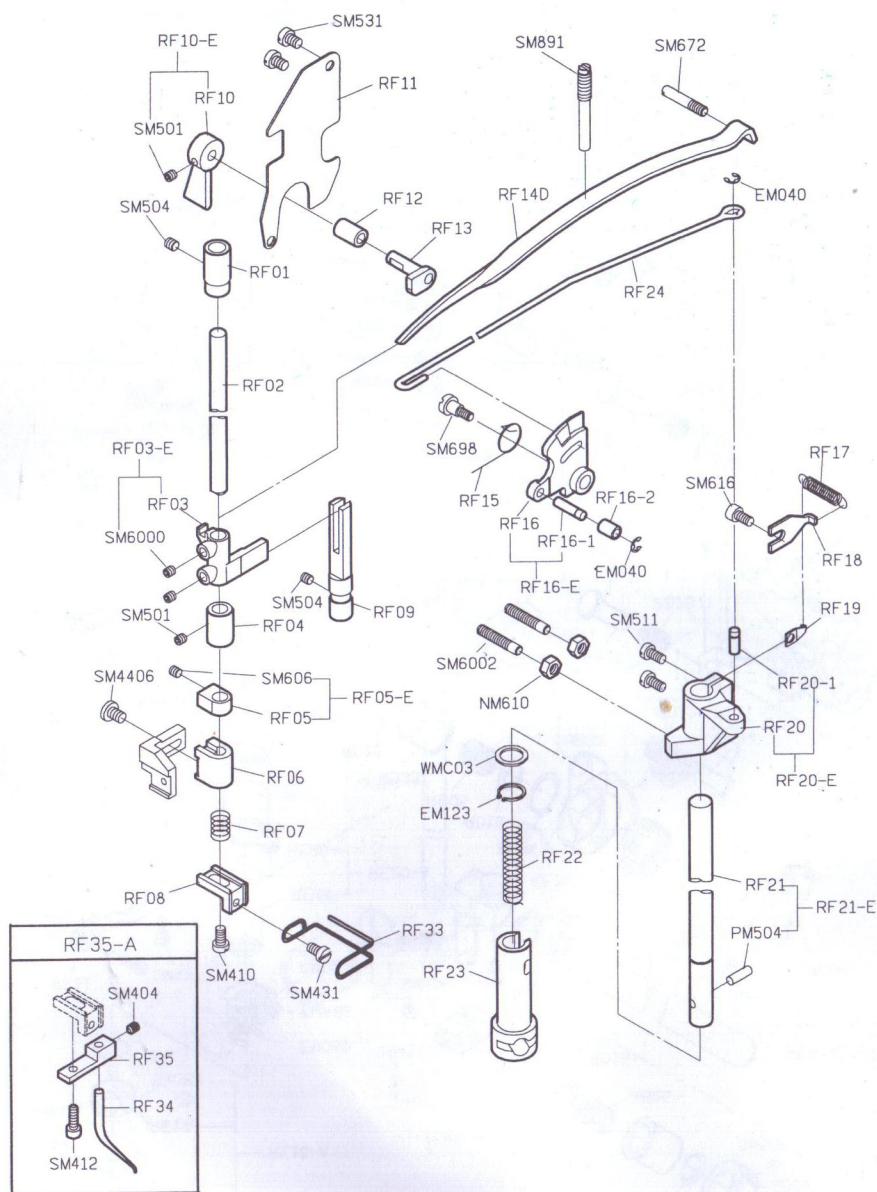

機型 MODEL	針幅 NEEDLE GAUGE SIZE	針座 NEEDLE CLAMP	針板 NEEDLE PLATE	輪錢組 PRESSER FOOT ASM		滾輪支座 ROLLER HOLDER BRACKET		頂針片 NEEDLE GAURD	針號 NEEDLE	梭頭 HOOK ASM	梭帽 BOBBIN CAP	梭子 BOBBIN
R718-01	—	—	E700	MIDDLE	RE23P-A	MIDDLE	RE36	—	DP*5#16	G152	G401	G305
R718-01A				SMALL	RE23-A	SMALL	RE27	—				
R718-01B				BIG	RE23Q-A	BIG	RE29	—				
R718-01H	—	—	E700P	MIDDLE	RE23P-A	MIDDLE	RE36	—	DP*17#23	G153	G405	G305
R718-01HA				SMALL	RE23-A	SMALL	RE27	—				
R718-01HB				BIG	RE23Q-A	BIG	RE29	—				
R718-02	—	—	E710	MIDDLE	RE23P-A	MIDDLE	RE29	—	DP*5#16	G152	G401	G305
R718-02A				SMALL	RE23-A	SMALL	RE36	—				
R718-02B				BIG	RE23Q-A	BIG	RE33	—				
R718-02H	—	—	E710P	MIDDLE	RE23P-A	MIDDLE	RE29	—	DP*17#23	G153	G405	G305
R718-02HA				SMALL	RE23-A	SMALL	RE36	—				
R718-02HB				BIG	RE23Q-A	BIG	RE33	—				
R728-16	1.6	M724	E716	MIDDLE	RE23P-A	MIDDLE	RE36	RF31S	DP*5#16	G152	G401	G305
R728-16A				SMALL	RE23-A	SMALL	RE27	RF31S				
R728-16B				BIG	RE23Q-A	BIG	RE29	RF31S				

FOR R718-02/R718-02 TRIMMER

PARTS LIST FOR RD GROUP

FOR R718-01/R718-01 TRIMMER

FOR R718-02/R718-02 TRIMMER

FOR R718-01/R728/R718-01 TRIMMER/R728 TRIMMER

PARTS LIST FOR RE GROUP

PARTS LIST FOR RE GROUP

PARTS LIST FOR RF GROUP

FOR ALL R718/R728 R718

PARTS LIST FOR RG GROUP

FOR R718/R728

FOR R718-02/R718-02 TRIMMER

FOR R718-01/R718-01 TRIMMER

PARTS LIST FOR RH GROUP

PARTS LIST FOR RH GROUP

FOR ALL R718/R728 R718

PARTS LIST FOR THREAD STAND GROUP

FOR R718/R728/R718 TRIMMER/R728 TRIMMER

PARTS LIST FOR RM GROUP

PARTS LIST FOR RM GROUP

FOR ALL R718/R728 R718

PARTS LIST FOR RN GROUP

FOR ALL R718/R728 R718