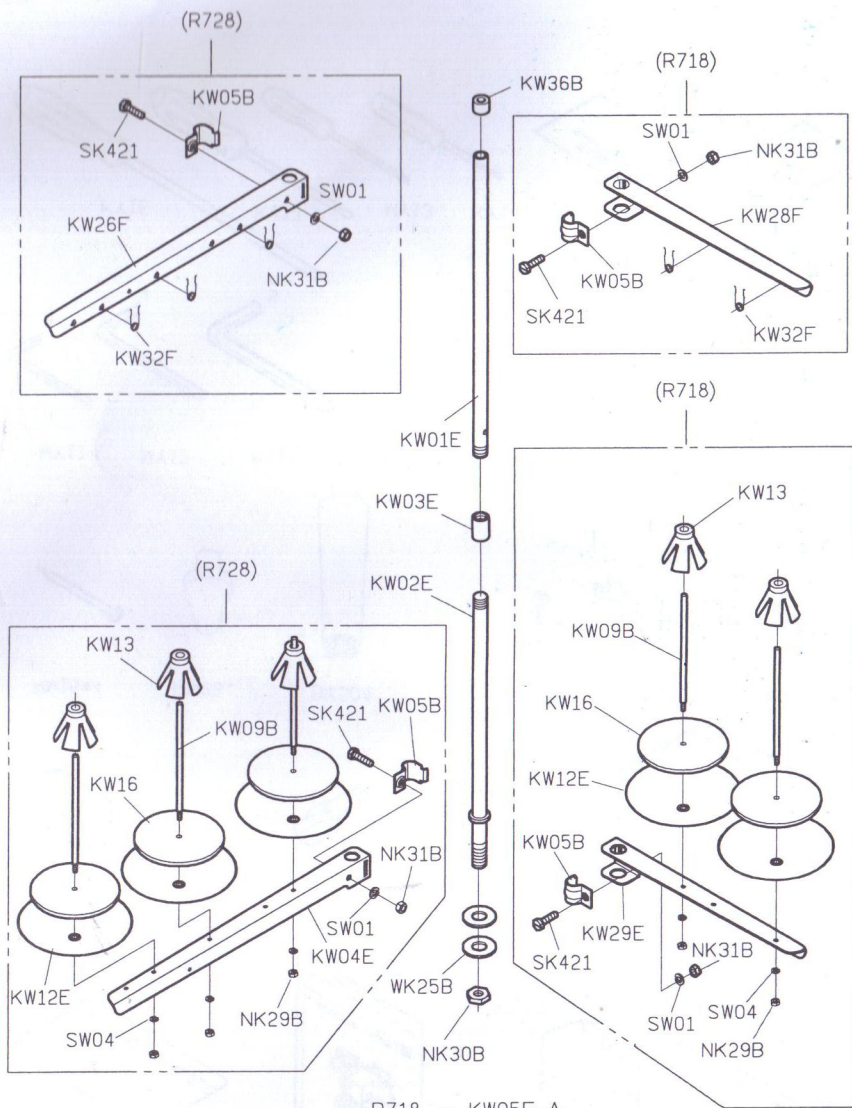

機型 MODEL	針幅 NEEDLE GAUGE SIZE	針座 NEEDLE CLAMP	針板 NEEDLE PLATE	輪錢組 PRESSER FOOT ASM		滾輪支座 ROLLER HOLDER BRACKET		頂針片 NEEDLE GAURD	針號 NEEDLE	梭頭 HOOK ASM	梭帽 BOBBIN CAP	梭子 BOBBIN
R718-01	—	—	E700	MIDDLE	RE23P-A	MIDDLE	RE36	—	DP*5#16	G152	G401	G305
R718-01A				SMALL	RE23-A	SMALL	RE27	—				
R718-01B				BIG	RE23Q-A	BIG	RE29	—				
R718-01H	—	—	E700P	MIDDLE	RE23P-A	MIDDLE	RE36	—	DP*17#23	G153	G405	G305
R718-01HA				SMALL	RE23-A	SMALL	RE27	—				
R718-01HB				BIG	RE23Q-A	BIG	RE29	—				
R718-02	—	—	E710	MIDDLE	RE23P-A	MIDDLE	RE29	—	DP*5#16	G152	G401	G305
R718-02A				SMALL	RE23-A	SMALL	RE36	—				
R718-02B				BIG	RE23Q-A	BIG	RE33	—				
R718-02H	—	—	E710P	MIDDLE	RE23P-A	MIDDLE	RE29	—	DP*17#23	G153	G405	G305
R718-02HA				SMALL	RE23-A	SMALL	RE36	—				
R718-02HB				BIG	RE23Q-A	BIG	RE33	—				
R728-16	1.6	M724	E716	MIDDLE	RE23P-A	MIDDLE	RE36	RF31S	DP*5#16	G152	G401	G305
R728-16A				SMALL	RE23-A	SMALL	RE27	RF31S				
R728-16B				BIG	RE23Q-A	BIG	RE29	RF31S				

FOR R718-02/R718-02 TRIMMER

PARTS LIST FOR RD GROUP

FOR R718-01/R718-01 TRIMMER

FOR R718-02/R718-02 TRIMMER

FOR R718-01/R728/R718-01 TRIMMER/R728 TRIMMER

PARTS LIST FOR RE GROUP

PARTS LIST FOR RE GROUP

PARTS LIST FOR RF GROUP

FOR ALL R718/R728 R718

PARTS LIST FOR RG GROUP

FOR R718/R728

FOR R718-02/R718-02 TRIMMER

FOR R718-01/R718-01 TRIMMER

PARTS LIST FOR RH GROUP

PARTS LIST FOR RH GROUP

FOR ALL R718/R728 R718

PARTS LIST FOR THREAD STAND GROUP

FOR R718/R728/R718 TRIMMER/R728 TRIMMER

PARTS LIST FOR RM GROUP

PARTS LIST FOR RM GROUP

FOR ALL R718/R728 R718

PARTS LIST FOR RN GROUP

FOR ALL R718/R728 R718