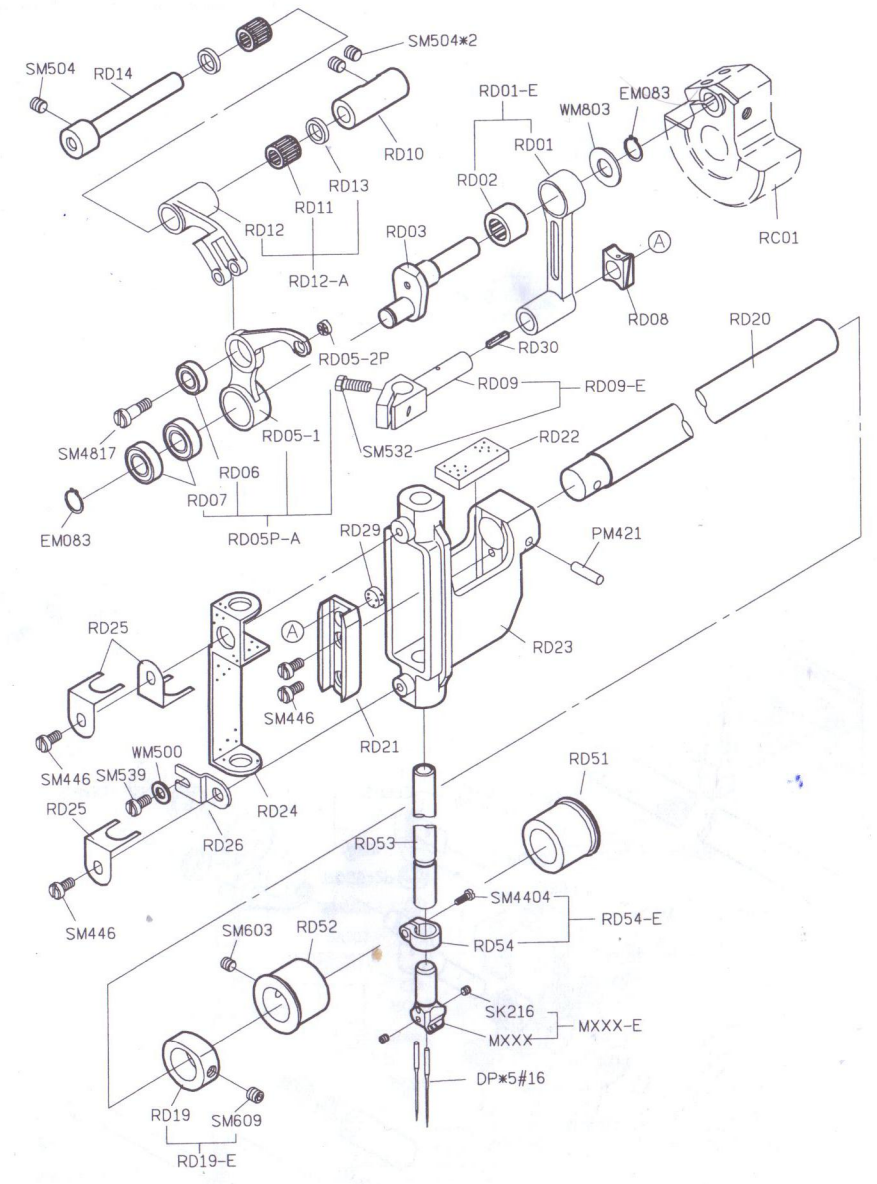

機型 MODEL	針幅 NEEDLE GAUGE SIZE	針座 NEEDLE CLAMP	針板 NEEDLE PLATE	輪錢組 PRESSER FOOT ASM		滾輪支座 ROLLER HOLDER BRACKET		頂針片 NEEDLE GAURD	針號 NEEDLE	梭頭 HOOK ASM	梭帽 BOBBIN CAP	梭子 BOBBIN
R718-01	—	—	E700	MIDDLE	RE23P-A	MIDDLE	RE36	—	DP*5#16	G152	G401	G305
R718-01A				SMALL	RE23-A	SMALL	RE27	—				
R718-01B				BIG	RE23Q-A	BIG	RE29	—				
R718-01H	—	—	E700P	MIDDLE	RE23P-A	MIDDLE	RE36	—	DP*17#23	G153	G405	G305
R718-01HA				SMALL	RE23-A	SMALL	RE27	—				
R718-01HB				BIG	RE23Q-A	BIG	RE29	—				
R718-02	—	—	E710	MIDDLE	RE23P-A	MIDDLE	RE29	—	DP*5#16	G152	G401	G305
R718-02A				SMALL	RE23-A	SMALL	RE36	—				
R718-02B				BIG	RE23Q-A	BIG	RE33	—				
R718-02H	—	—	E710P	MIDDLE	RE23P-A	MIDDLE	RE29	—	DP*17#23	G153	G405	G305
R718-02HA				SMALL	RE23-A	SMALL	RE36	—				
R718-02HB				BIG	RE23Q-A	BIG	RE33	—				
R728-16	1.6	M724	E716	MIDDLE	RE23P-A	MIDDLE	RE36	RF31S	DP*5#16	G152	G401	G305
R728-16A				SMALL	RE23-A	SMALL	RE27	RF31S				
R728-16B				BIG	RE23Q-A	BIG	RE29	RF31S				

FOR R718/R728

PARTS LIST FOR RB GROUP

FOR ALL R718/R728

FOR ALL R718/R728 R718

PARTS LIST FOR RC GROUP

FOR R728/R728 TRIMMER

PARTS LIST FOR RD GROUP

PARTS LIST FOR RD GROUP

FOR R718-02/R718-02 TRIMMER

PARTS LIST FOR RD GROUP

FOR R718-01/R718-01 TRIMMER

FOR R718-02/R718-02 TRIMMER

FOR R718-01/R728/R718-01 TRIMMER/R728 TRIMMER

PARTS LIST FOR RE GROUP

PARTS LIST FOR RE GROUP

PARTS LIST FOR RF GROUP

FOR ALL R718/R728 R718

PARTS LIST FOR RG GROUP

FOR R718/R728

FOR R718-02/R718-02 TRIMMER

FOR R718-01/R718-01 TRIMMER

PARTS LIST FOR RH GROUP

PARTS LIST FOR RH GROUP

FOR ALL R718/R728 R718