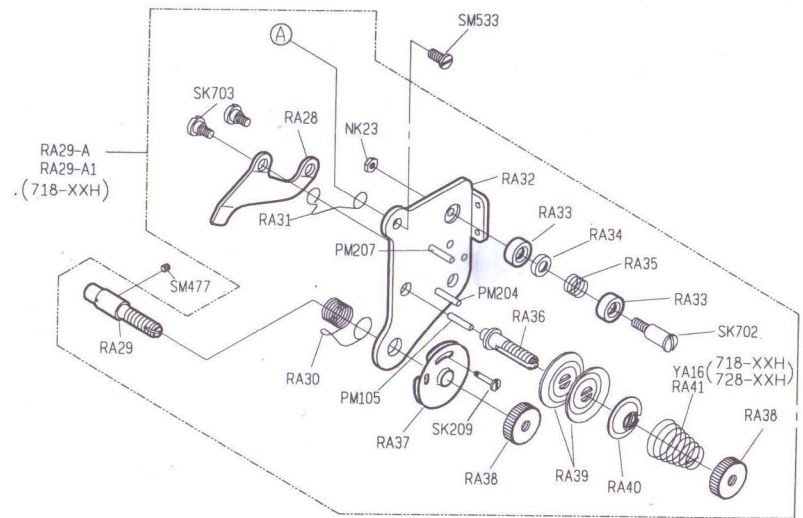

機型 MODEL	針幅 NEEDLE GAUGE SIZE	針座 NEEDLE CLAMP	針板 NEEDLE PLATE	輪錢組 PRESSER FOOT ASM		滾輪支座 ROLLER HOLDER BRACKET		頂針片 NEEDLE GAURD	針號 NEEDLE	梭頭 HOOK ASM	梭帽 BOBBIN CAP	梭子 BOBBIN
R718-01	—	—	E700	MIDDLE	RE23P-A	MIDDLE	RE36	—	DP*5#16	G152	G401	G305
R718-01A				SMALL	RE23-A	SMALL	RE27	—				
R718-01B				BIG	RE23Q-A	BIG	RE29	—				
R718-01H	—	—	E700P	MIDDLE	RE23P-A	MIDDLE	RE36	—	DP*17#23	G153	G405	G305
R718-01HA				SMALL	RE23-A	SMALL	RE27	—				
R718-01HB				BIG	RE23Q-A	BIG	RE29	—				
R718-02	—	—	E710	MIDDLE	RE23P-A	MIDDLE	RE29	—	DP*5#16	G152	G401	G305
R718-02A				SMALL	RE23-A	SMALL	RE36	—				
R718-02B				BIG	RE23Q-A	BIG	RE33	—				
R718-02H	—	—	E710P	MIDDLE	RE23P-A	MIDDLE	RE29	—	DP*17#23	G153	G405	G305
R718-02HA				SMALL	RE23-A	SMALL	RE36	—				
R718-02HB				BIG	RE23Q-A	BIG	RE33	—				
R728-16	1.6	M724	E716	MIDDLE	RE23P-A	MIDDLE	RE36	RF31S	DP*5#16	G152	G401	G305
R728-16A				SMALL	RE23-A	SMALL	RE27	RF31S				
R728-16B				BIG	RE23Q-A	BIG	RE29	RF31S				

規格件表/CONVERSION CHART

FOR R718/R728

PARTS LIST FOR RA GROUP

R718

R728

FOR R718/R728

PARTS LIST FOR RA GROUP

PARTS LIST FOR RB GROUP