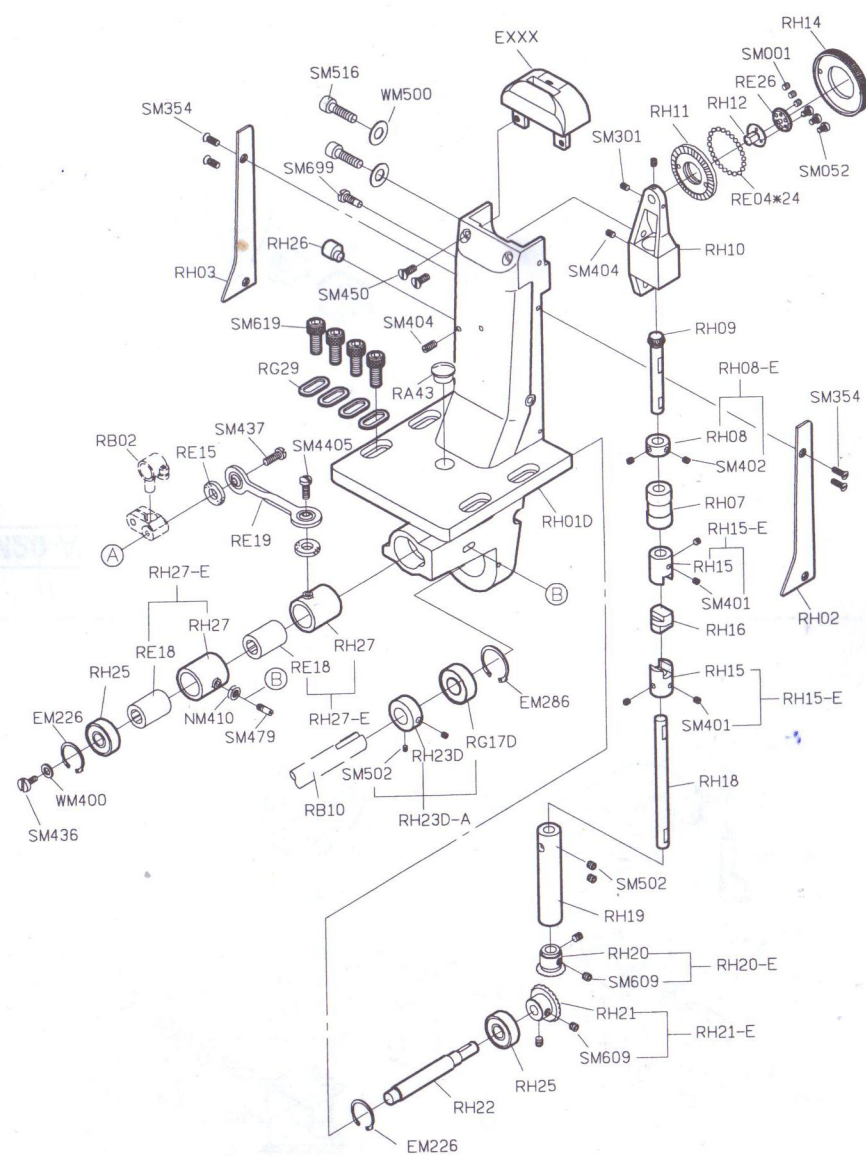

機型 MODEL	針幅 NEEDLE GAUGE SIZE	針座 NEEDLE CLAMP	針板 NEEDLE PLATE	輪錢組 PRESSER FOOT ASM		滾輪支座 ROLLER HOLDER BRACKET		頂針片 NEEDLE GAURD	針號 NEEDLE	梭頭 HOOK ASM	梭帽 BOBBIN CAP	梭子 BOBBIN
R718-01	—	—	E700	MIDDLE	RE23P-A	MIDDLE	RE36	—	DP*5#16	G152	G401	G305
R718-01A				SMALL	RE23-A	SMALL	RE27	—				
R718-01B				BIG	RE23Q-A	BIG	RE29	—				
R718-01H	—	—	E700P	MIDDLE	RE23P-A	MIDDLE	RE36	—	DP*17#23	G153	G405	G305
R718-01HA				SMALL	RE23-A	SMALL	RE27	—				
R718-01HB				BIG	RE23Q-A	BIG	RE29	—				
R718-02	—	—	E710	MIDDLE	RE23P-A	MIDDLE	RE29	—	DP*5#16	G152	G401	G305
R718-02A				SMALL	RE23-A	SMALL	RE36	—				
R718-02B				BIG	RE23Q-A	BIG	RE33	—				
R718-02H	—	—	E710P	MIDDLE	RE23P-A	MIDDLE	RE29	—	DP*17#23	G153	G405	G305
R718-02HA				SMALL	RE23-A	SMALL	RE36	—				
R718-02HB				BIG	RE23Q-A	BIG	RE33	—				
R728-16	1.6	M724	E716	MIDDLE	RE23P-A	MIDDLE	RE36	RF31S	DP*5#16	G152	G401	G305
R728-16A				SMALL	RE23-A	SMALL	RE27	RF31S				
R728-16B				BIG	RE23Q-A	BIG	RE29	RF31S				

FOR R718-02/R718-02 TRIMMER

PARTS LIST FOR RD GROUP

FOR R718-01/R718-01 TRIMMER

FOR R718-02/R718-02 TRIMMER

FOR R718-01/R728/R718-01 TRIMMER/R728 TRIMMER

PARTS LIST FOR RE GROUP

PARTS LIST FOR RE GROUP

PARTS LIST FOR RF GROUP

FOR ALL R718/R728 R718

PARTS LIST FOR RG GROUP

FOR R718/R728

FOR R718-02/R718-02 TRIMMER

FOR R718-01/R718-01 TRIMMER

PARTS LIST FOR RH GROUP

PARTS LIST FOR RH GROUP

FOR ALL R718/R728 R718

PARTS LIST FOR THREAD STAND GROUP

FOR R718/R728/R718 TRIMMER/R728 TRIMMER

PARTS LIST FOR RM GROUP

PARTS LIST FOR RM GROUP

FOR ALL R718/R728 R718

PARTS LIST FOR RN GROUP

FOR ALL R718/R728 R718